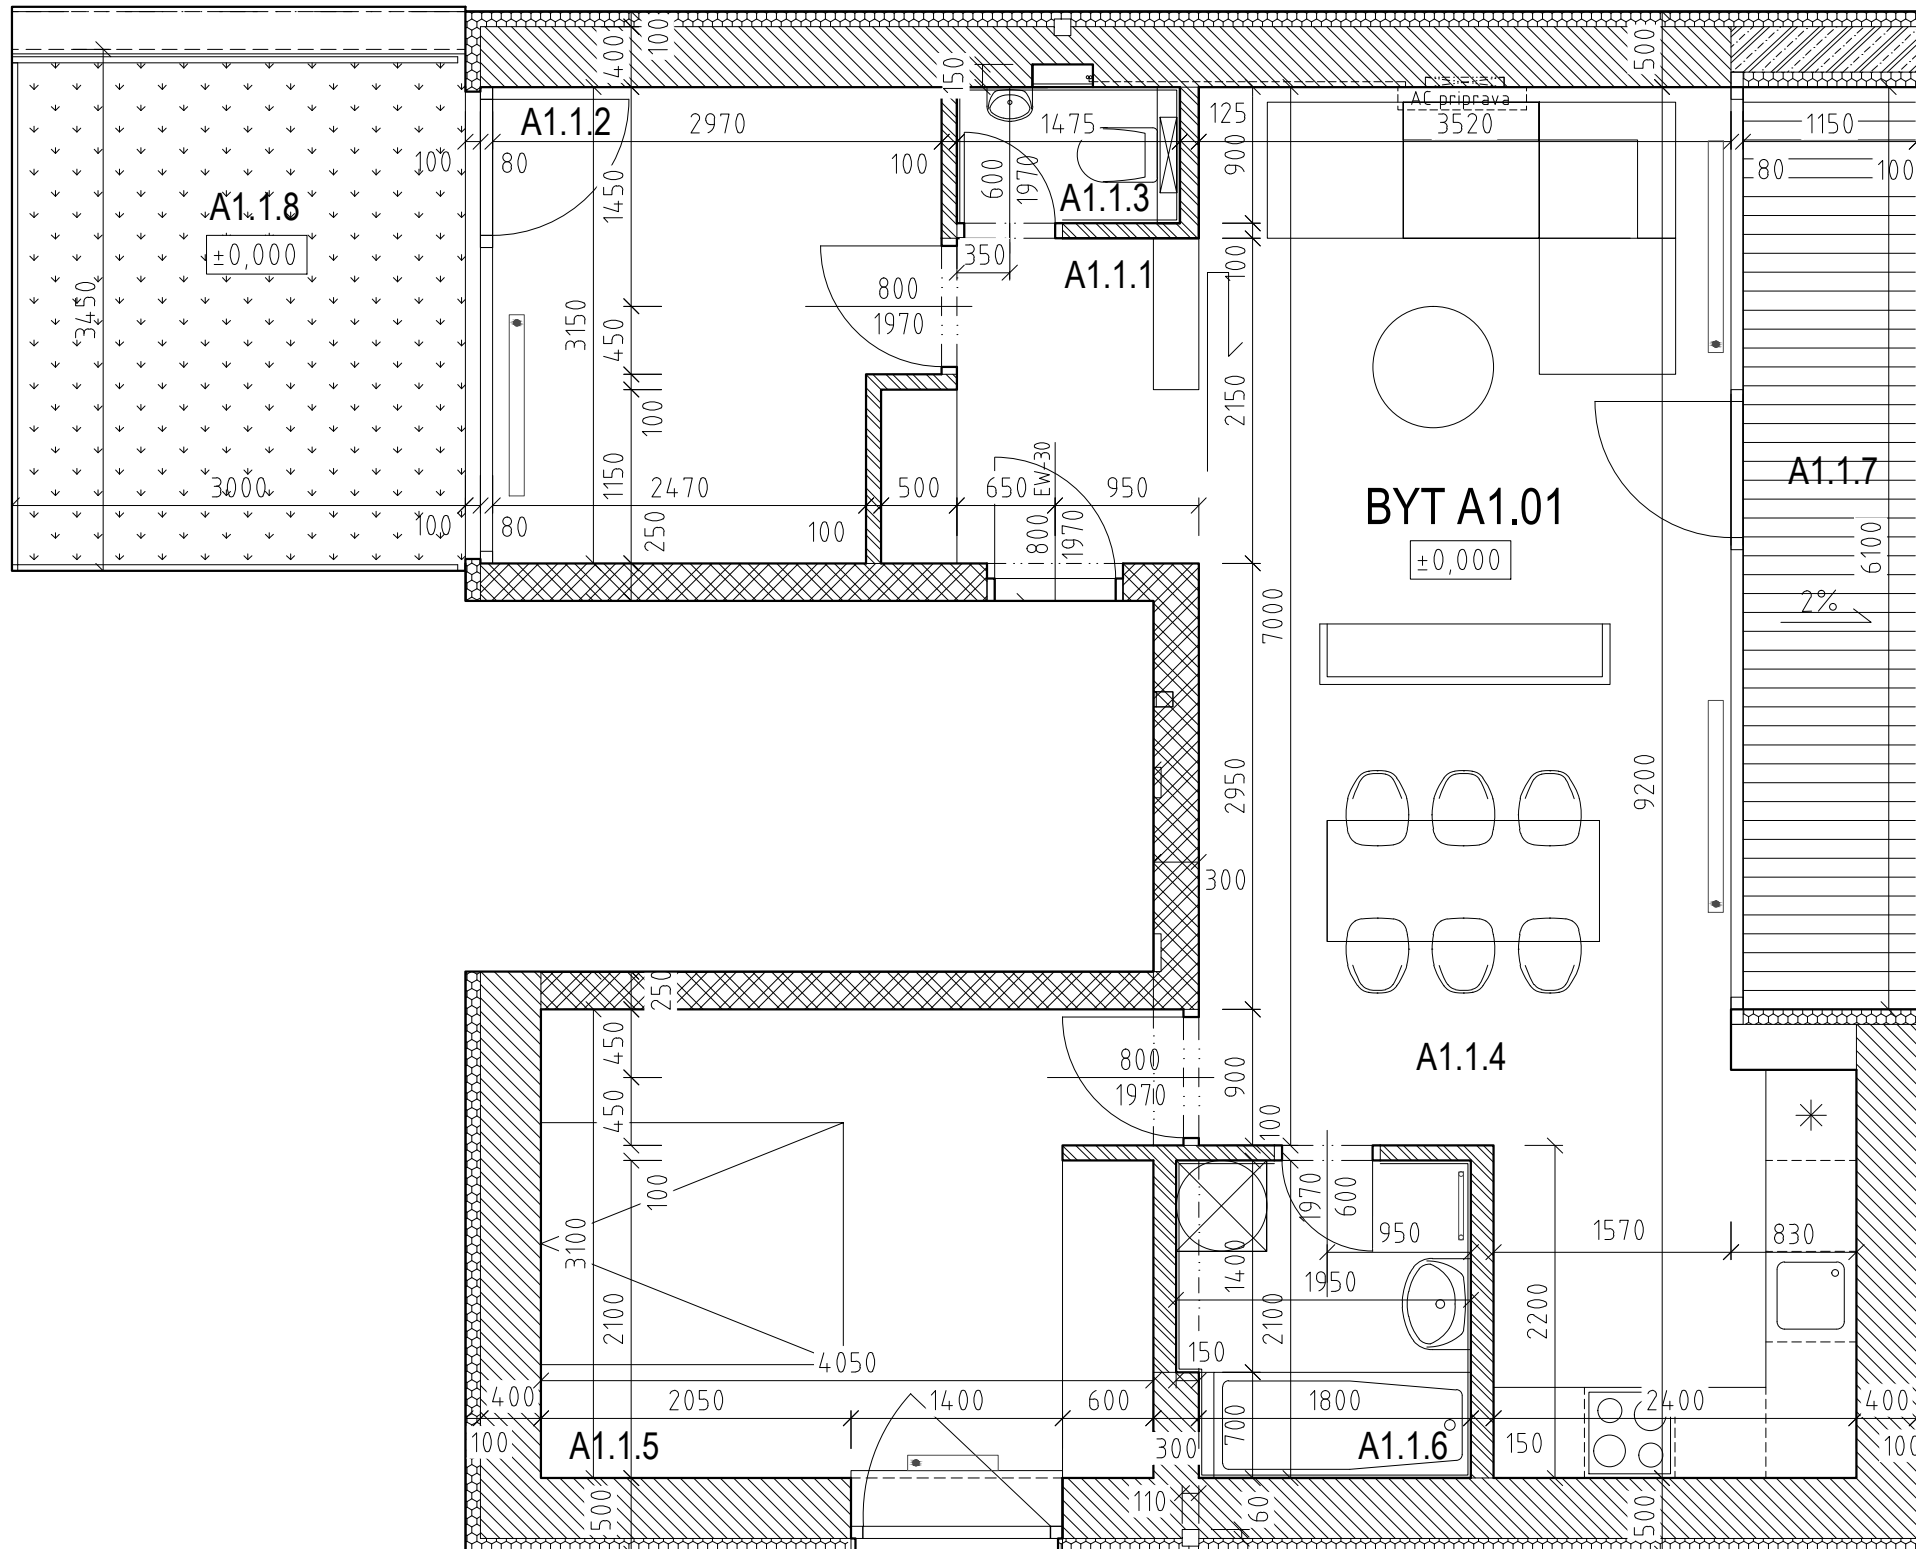

# REZIDENCIE HRADSKÁ BYT A1.01

## LEGENDA MIESTNOSTÍ:

BYT A1.01, 1.NP						
OZN.	NAZOV MIESTNOSTI	PLOCHA	PODLAHA	STENA	STROP	POZNAMKA
A1.1.1	chodba	3.44	lam.park.	sadr. om.	sadr. om.	
A1.1.2	sklad	8.51	lam.park.	sadr. om.	sadr. om.	
A1.1.3	WC	1.18	ker. dlazba	ker. obklad	sadr. om.	v.o. po strop
A1.1.4	obýv.izba+kuch.	30.34	lam.park.	sadr. om.	sadr. om.	
A1.1.5	spálňa	12.68	lam.park.	sadr. om.	sadr. om.	
A1.1.6	kúpeľňa	3.78	ker. dlazba	ker. obklad	sadr. om.	v.o. po strop
<b>Σ</b>	<b>užit.plocha bytu</b>	<b>59.92</b>				
A1.1.7	loggia	7.62	drev.ter.	sadr. om.	sadr. om.	
A1.1.8	predzahrádka	10.11	-,alt. drev.ter.			