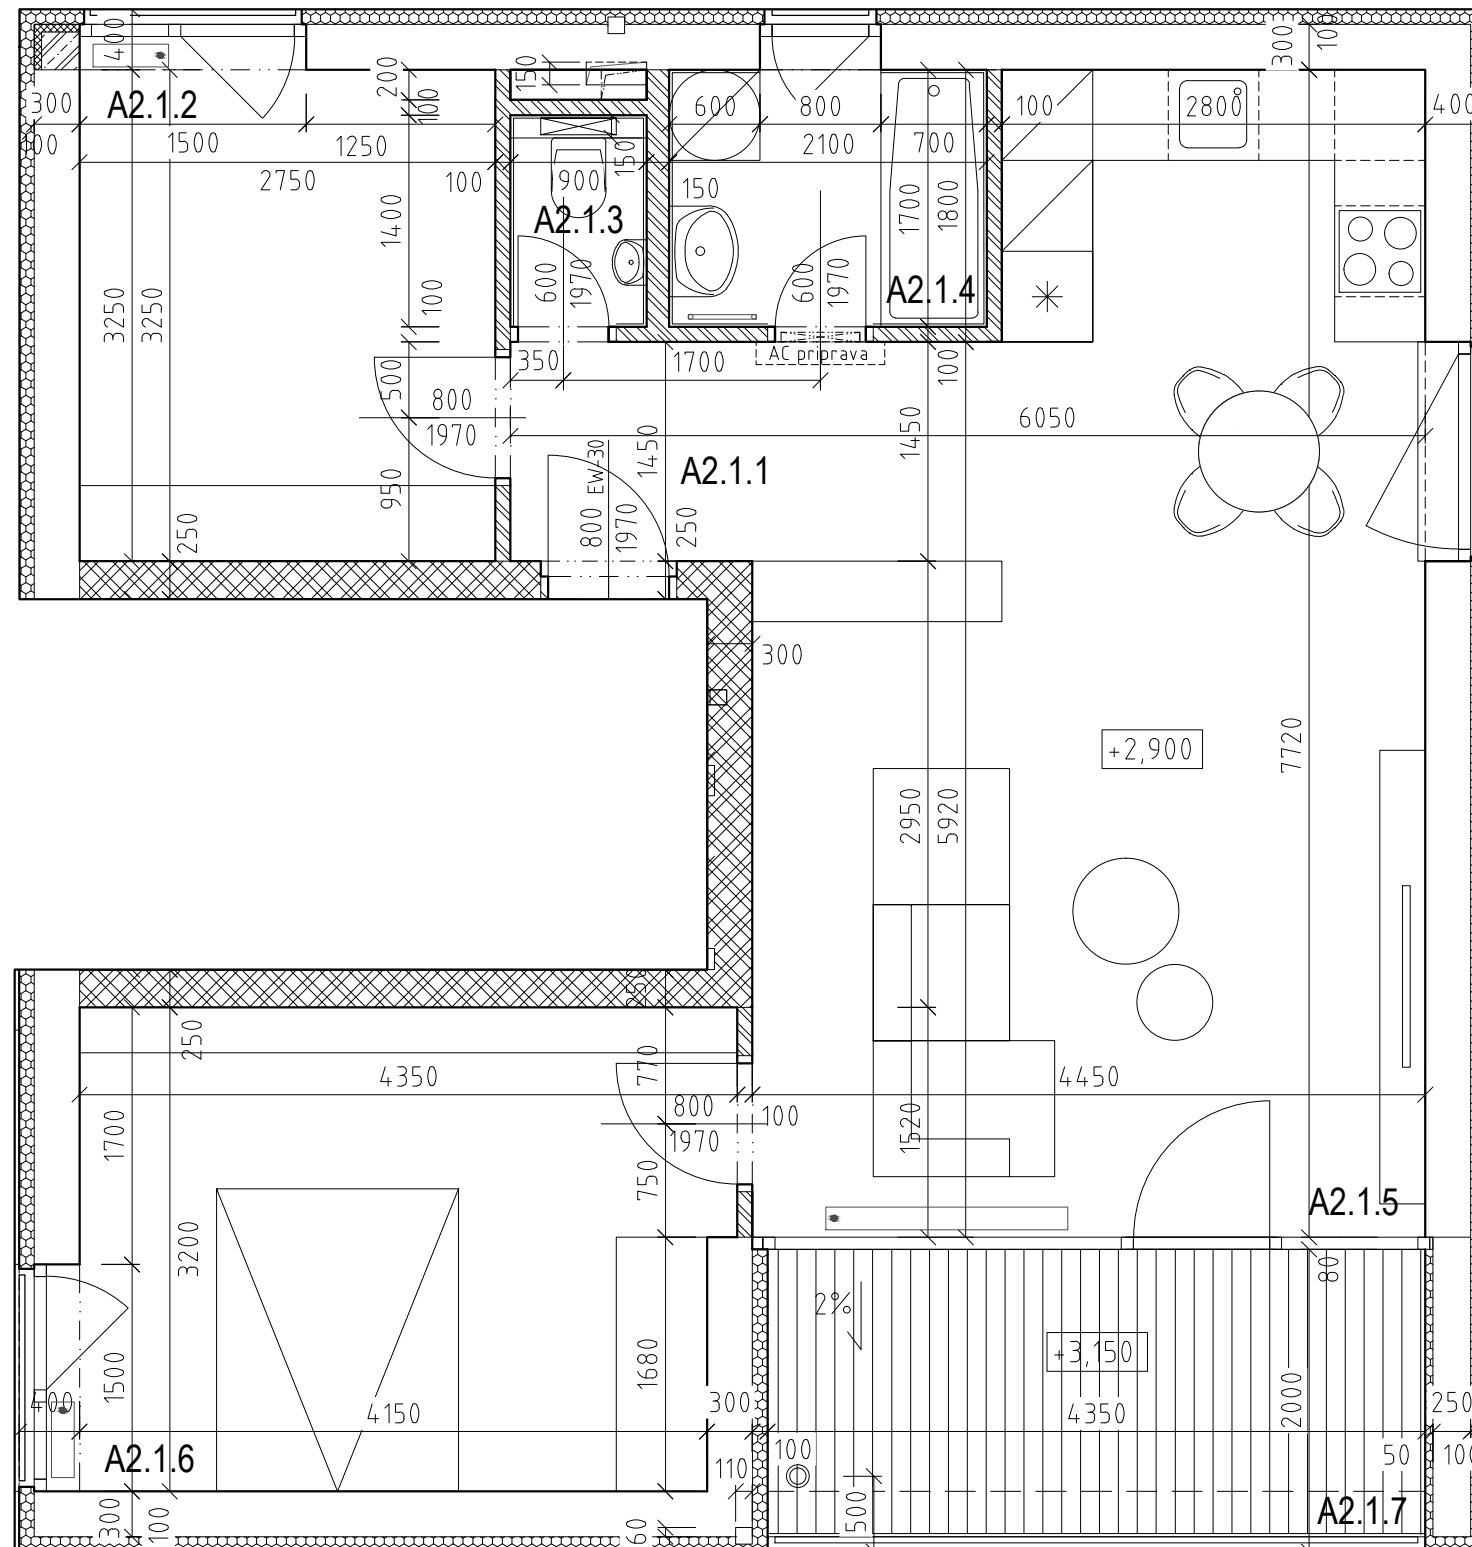

REZIDENCIE HRADSKÁ BYT A2.01

LEGENDA MIESTNOSTÍ:

BYT A2.01, 2.NP						
OZN.	NAZOV MIESTNOSTI	PLOCHA				
A2.1.1	chodba	4.71	lam.park.	sadr. om.	sadr. om.	
A2.1.2	sklad	8.94	lam.park.	sadr. om.	sadr. om.	
A2.1.3	WC	1.15	ker. dlazba	ker. obklad	sadr. om.	v.o. po strop
A2.1.4	kúpeľňa	3.57	ker. dlazba	ker. obklad	sadr. om.	v.o. po strop
A2.1.5	obýv.izba+kuch.	28.01	lam.park.	sadr. om.	sadr. om.	
A2.1.6	spálňa	13.58	lam.park.	sadr. om.	sadr. om.	
Σ	užit.plocha bytu	59.97				
A2.1.7	loggia	8.70	drev.ter.	sadr. om.	sadr. om.	