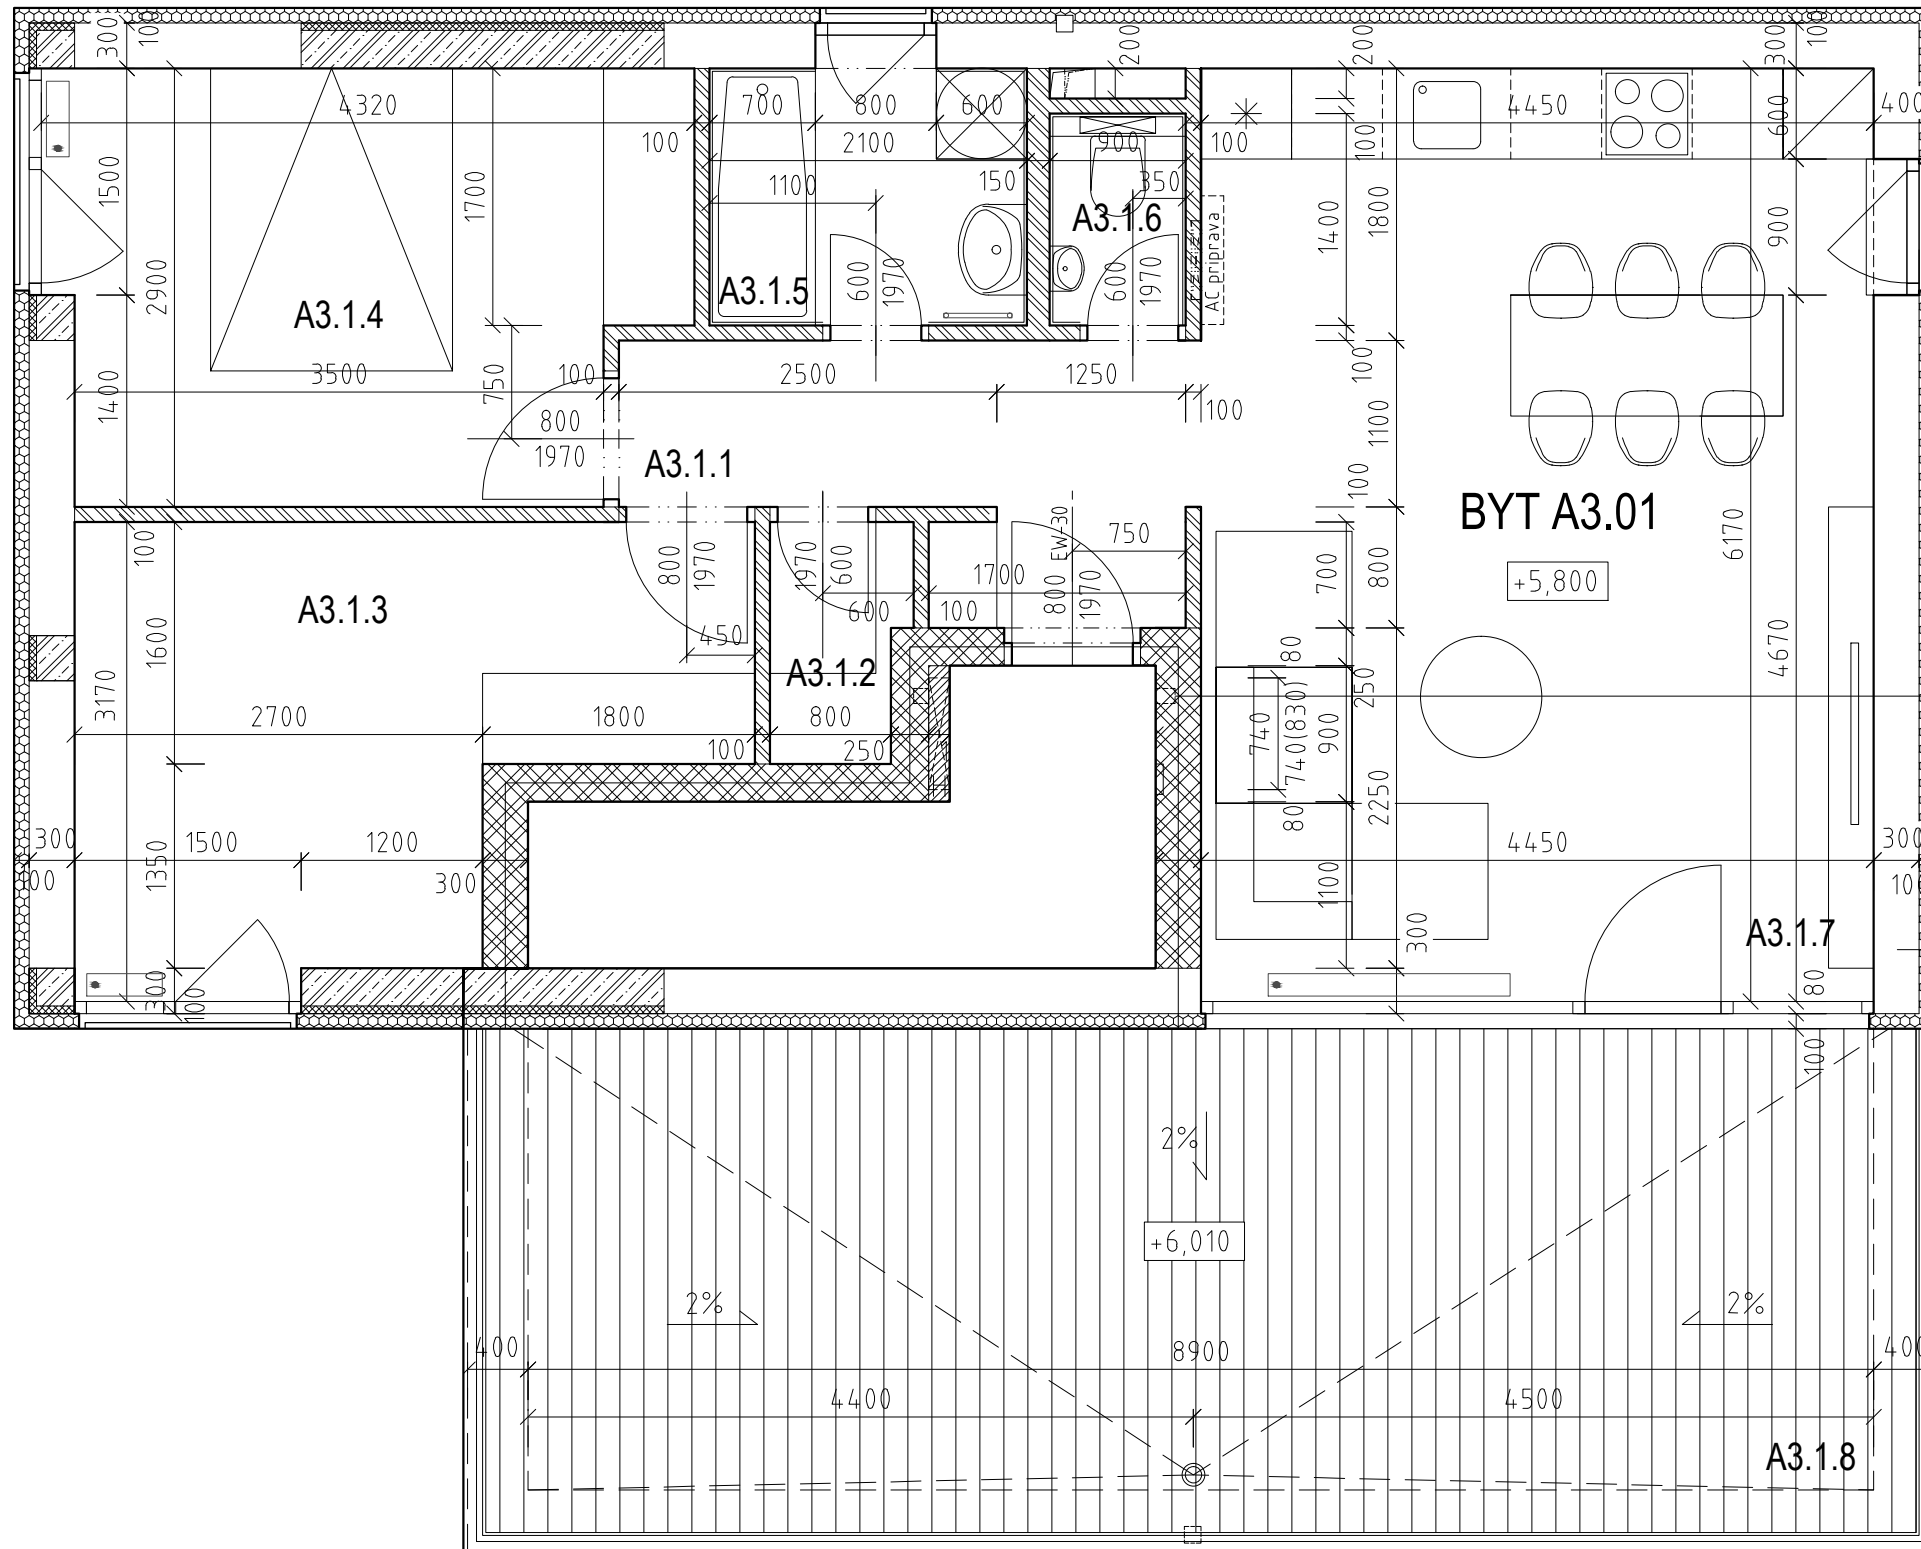

## BYT A3.01

### LEGENDA MIESTNOSTÍ:

BYT A3.01, 3.NP						
OZN.	NAZOV MIESTNOSTI	PLOCHA	PODLAHA	STENA	STROP	POZNAMKA
A3.1.1	chodba	5.27	lam.park.	sadr. om.	sadr. om.	
A3.1.2	sklad	1.28	lam.park.	sadr. om.	sadr. om.	
A3.1.3	sklad	10.91	lam.park.	sadr. om.	sadr. om.	
A3.1.4	spálňa	11.17	lam.park.	sadr. om.	sadr. om.	
A3.1.5	kúpeľňa	3.57	ker. dlazba	ker. obklad	sadr. om.	v.o. po strop
A3.1.6	WC	1.13	ker. dlazba	ker. obklad	sadr. om.	v.o. po strop
A3.1.7	obýv.izba+kuch.	26.48	lam.park.	sadr. om.	sadr. om.	
<b>Σ</b>	<b>užit.plocha bytu</b>	<b>59.82</b>				
A3.1.8	terasa	31.83	drev.ter.			