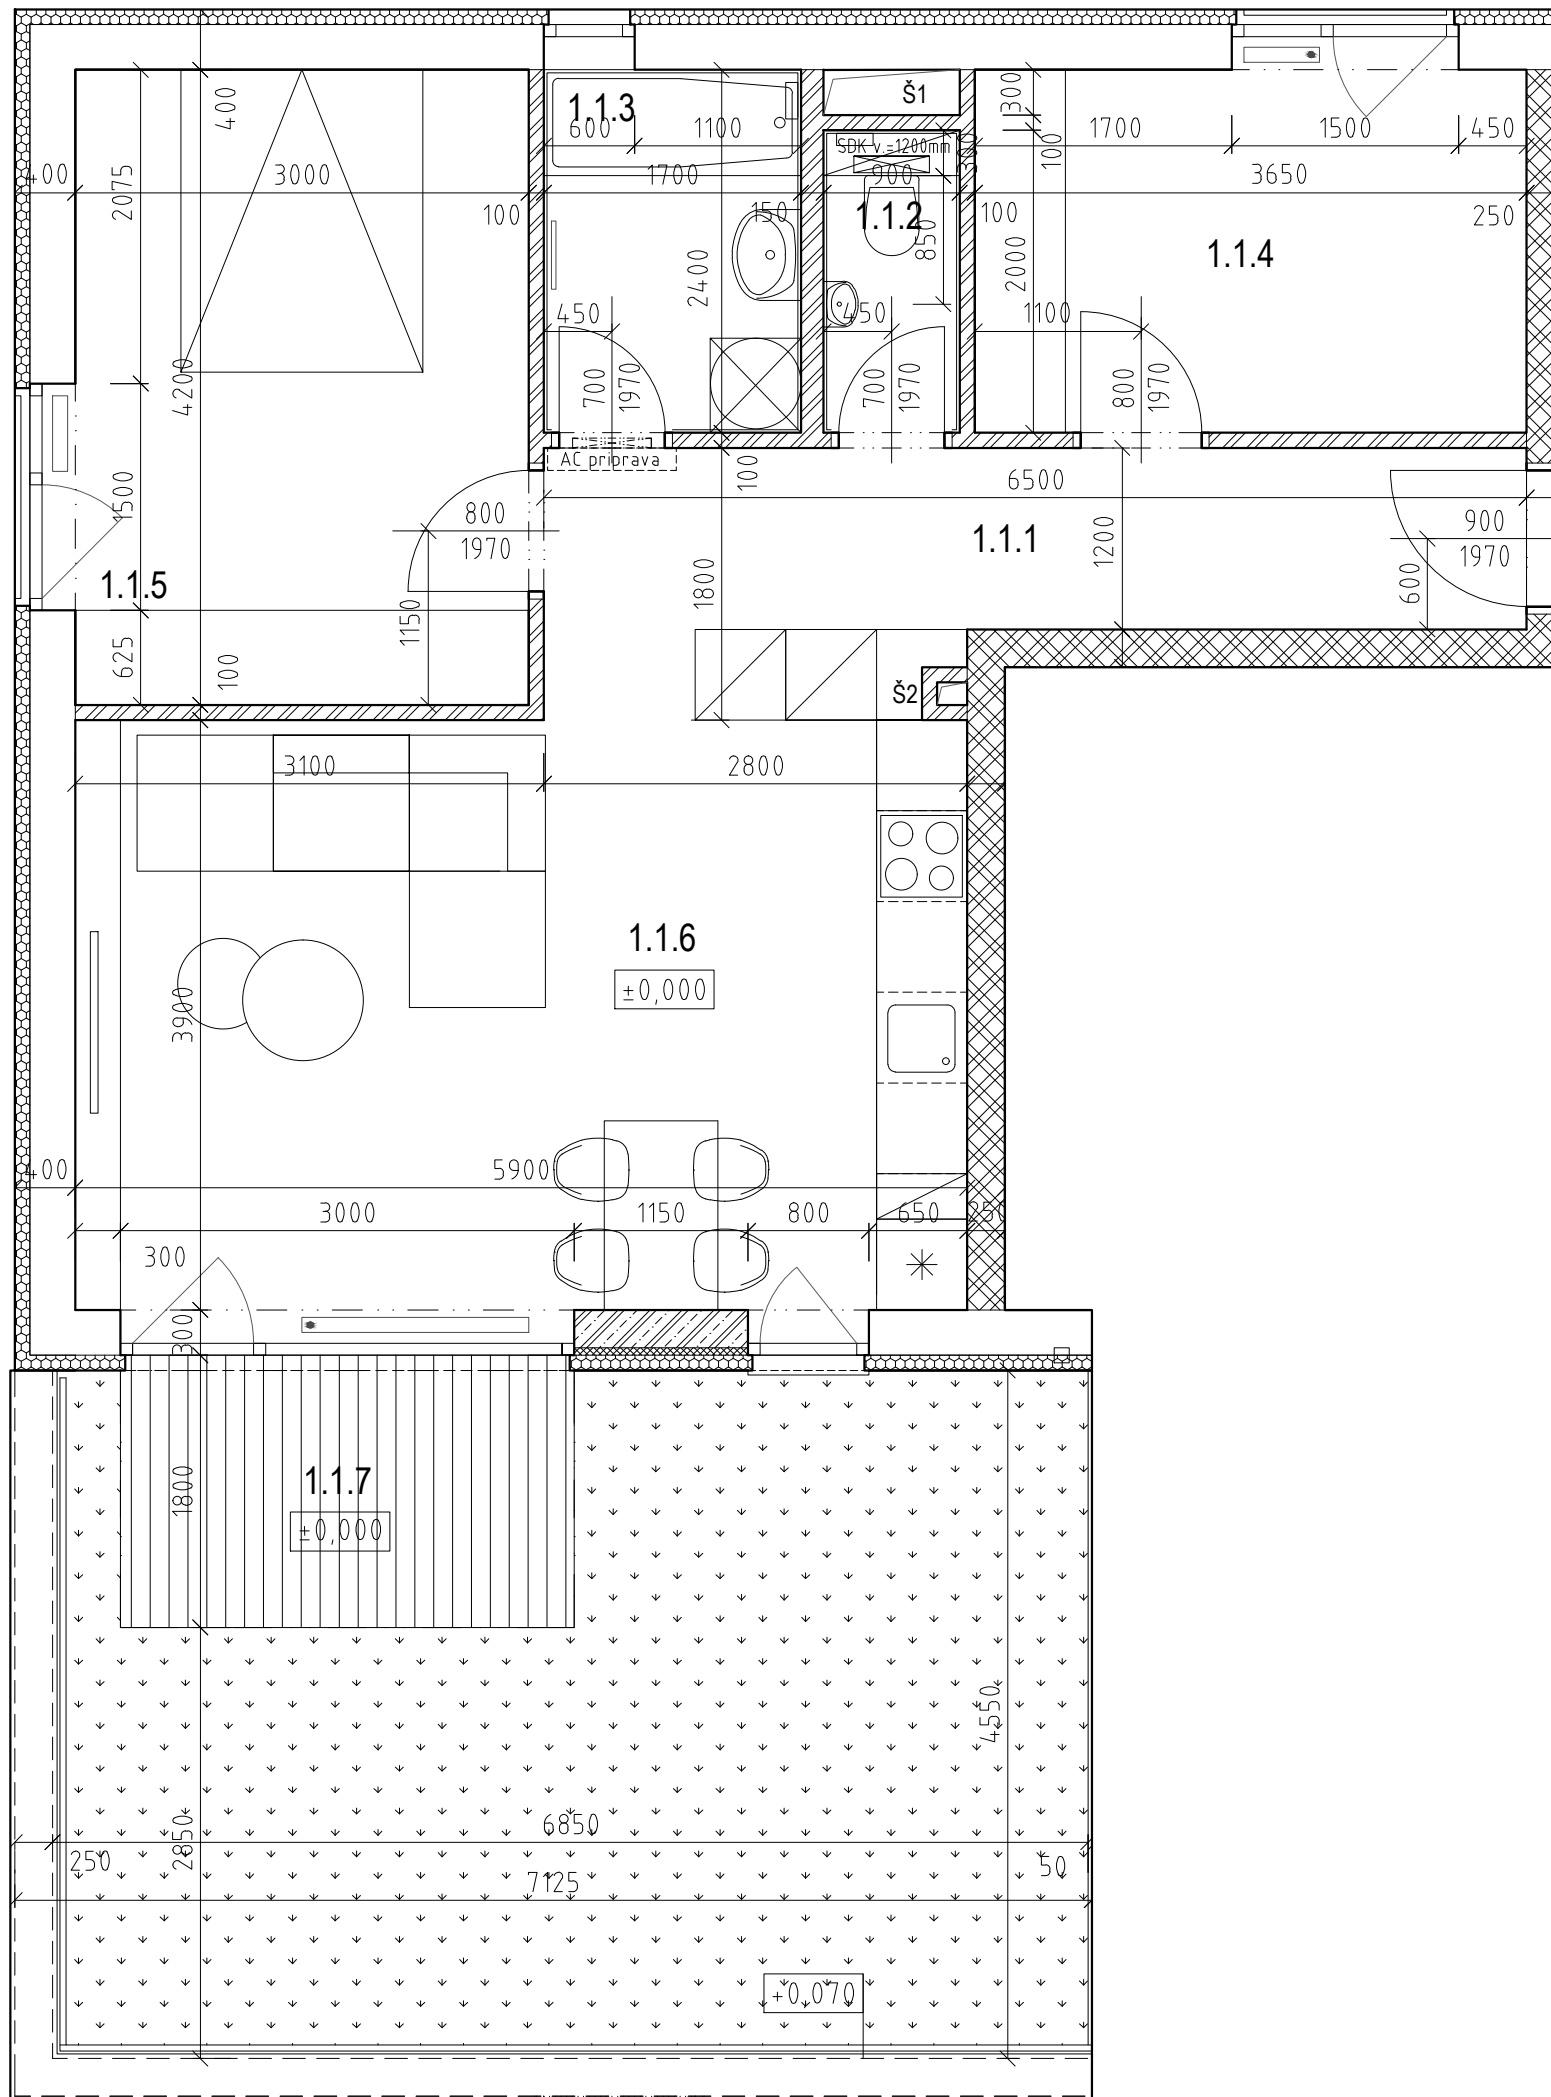

# REZIDENCIE HRADSKÁ BYT 1.01

LEGENDA MIESTNOSTÍ:

BYT 1.01, 1.NP						
OZN.	NAZOV MIESTNOSTI	PLOCHA	PODLAHA	STENA	STROP	POZNAMKA
1.1.1	chodba	9.37	lam.parkety	sadr. om.	sadr. om.	
1.1.2	WC	1.53	ker. dlazba	ker. obklad	sadr. om.	v.o. po strop
1.1.3	kúpeľňa	4.08	ker. dlazba	ker. obklad	sadr. om.	v.o. po strop
1.1.4	sklad	8.76	lam.parkety	sadr. om.	sadr. om.	
1.1.5	spálňa	12.60	lam.parkety	sadr. om.	sadr. om.	
1.1.6	obyt. priestor	23.01	lam.parkety	sadr. om.	sadr. om.	
<b>Σ</b>	<b>užit.plocha bytu</b>	<b>59.35</b>				
1.1.7	predzahrádka	31.28				