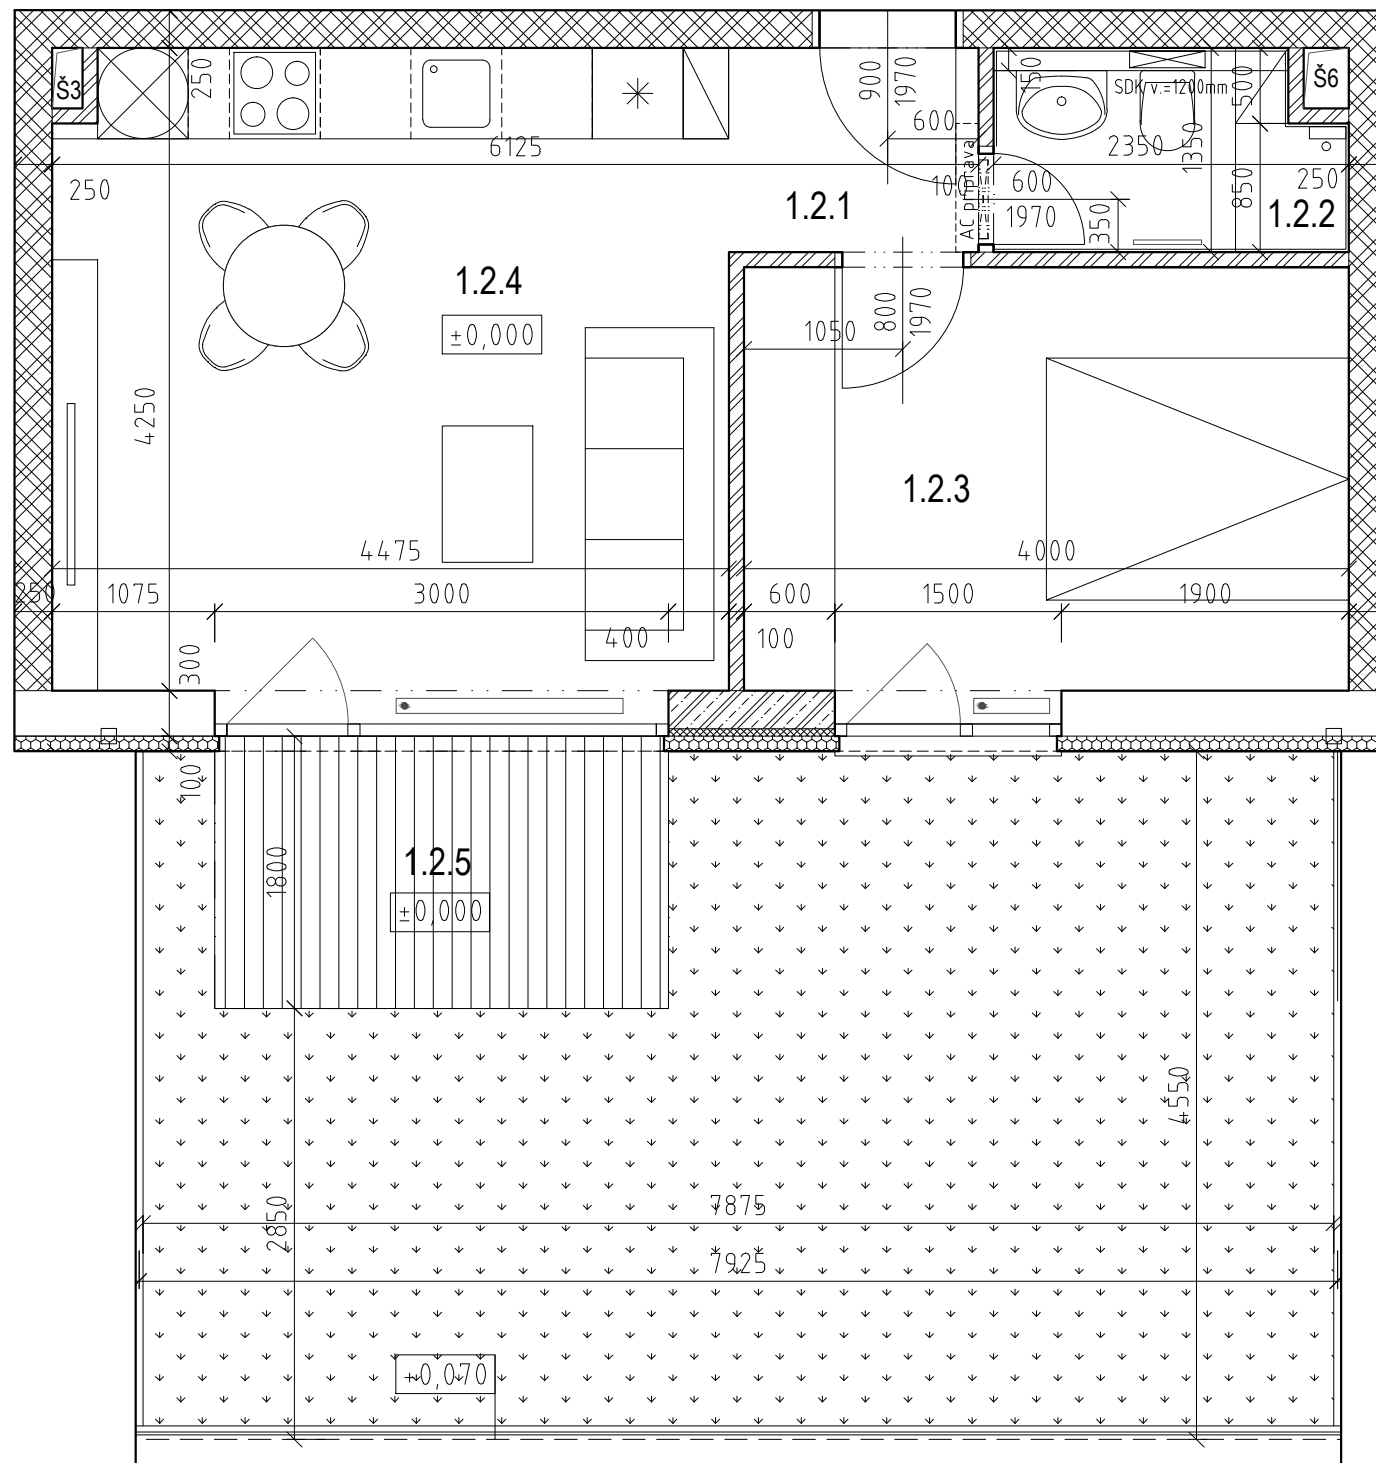

REZIDENCIE HRADSKÁ BYT 1.02

LEGENDA MIESTNOSTÍ:

BYT 1.02, 1.NP						
OZN.	NAZOV MIESTNOSTI	PLOCHA	PODLAHA	STENA	STROP	POZNAMKA
1.2.1	chodba	2.23	lam.parkety	sadr. om.	sadr. om.	
1.2.2	kúpeľňa	2.97	ker. dlazba	ker. obklad	sadr. om.	v.o. po strop
1.2.3	spáľňa	11.20	lam.parkety	sadr. om.	sadr. om.	
1.2.4	obyť. priestor	18.87	lam.parkety	sadr. om.	sadr. om.	
Σ	užit.plocha bytu	35.27				
1.2.5	predzahrádka	36.06				