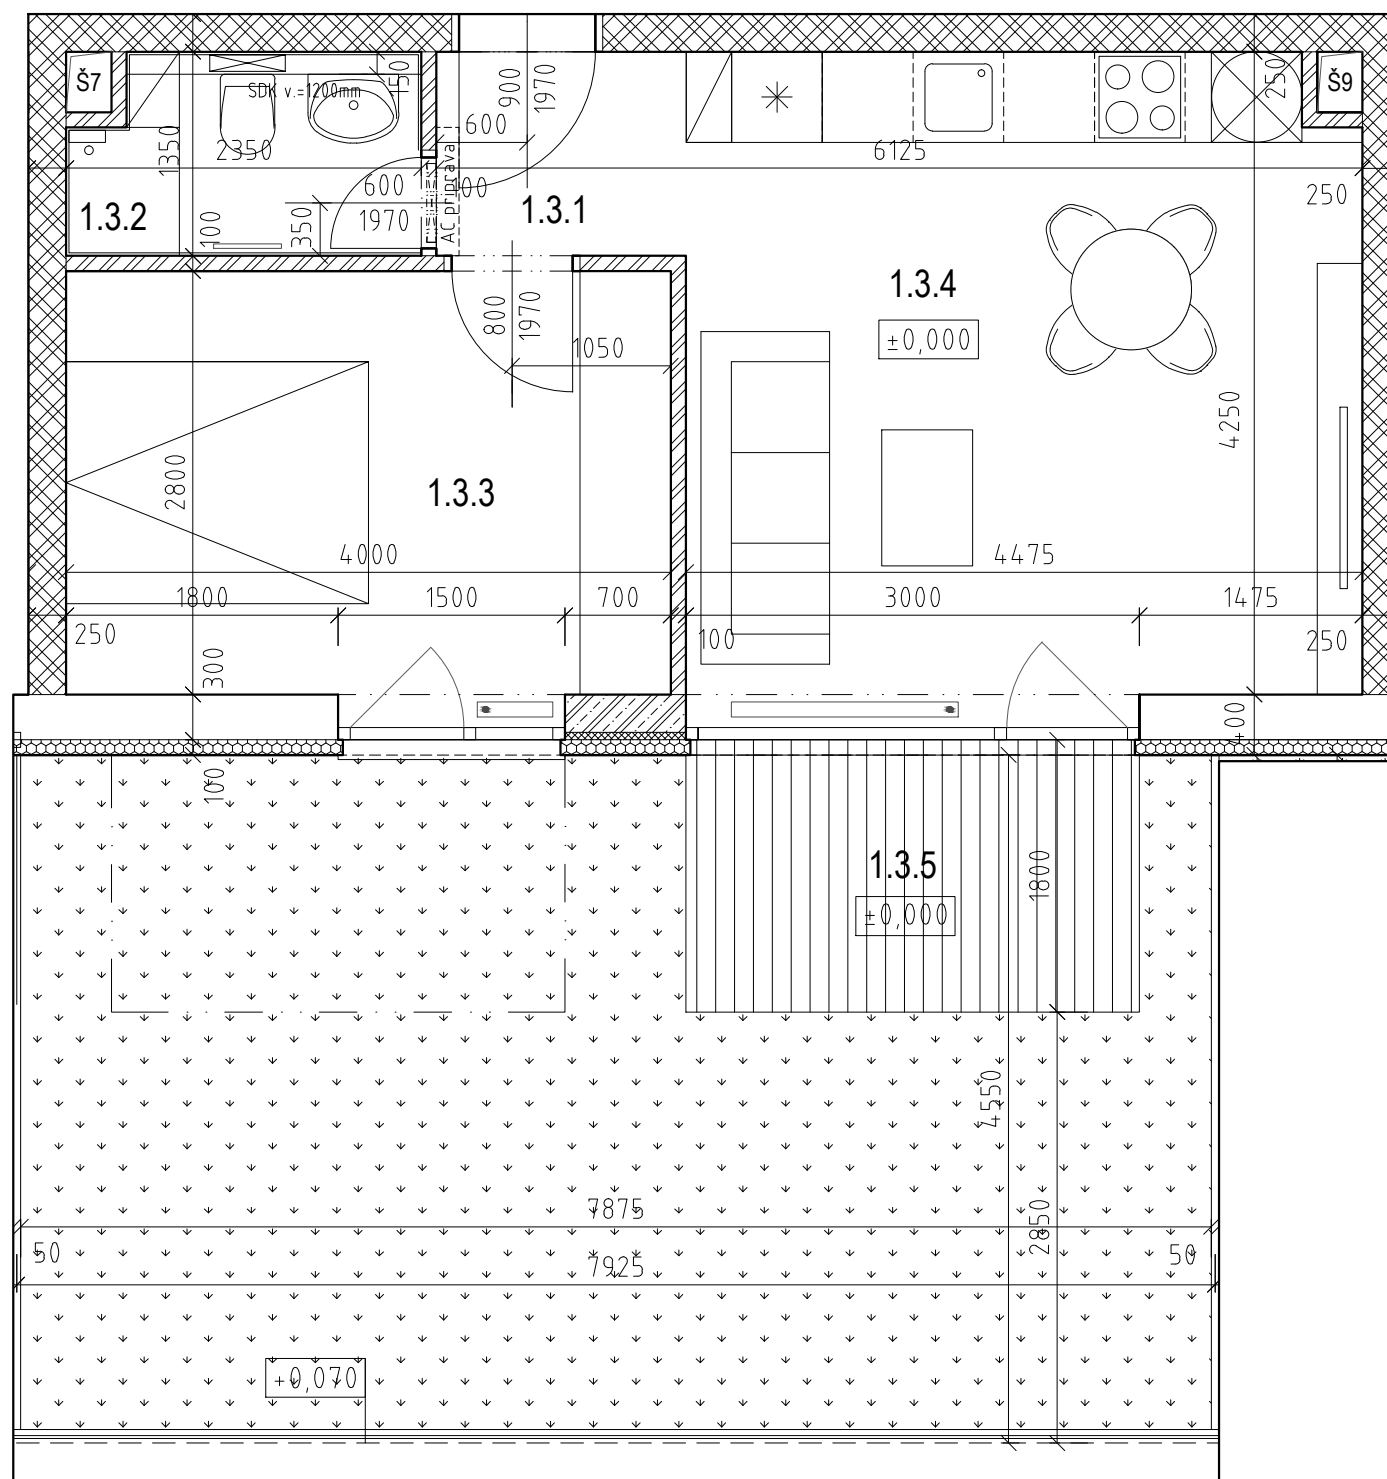

REZIDENCIE HRADSKÁ

BYT 1.03

LEGENDA MIESTNOSTÍ:

BYT 1.03, 1.NP						
OZN.	NAZOV MIESTNOSTI	PLOCHA	PODLAHA	STENA	STROP	POZNAMKA
1.3.1	chodba	2.23	lam.parkety	sadr. om.	sadr. om.	
1.3.2	kúpeľňa	2.97	ker. dlazba	ker. obklad	sadr. om.	v.o. po strop
1.3.3	spáľňa	11.20	lam.parkety	sadr. om.	sadr. om.	
1.3.4	obyť. priestor	18.82	lam.parkety	sadr. om.	sadr. om.	
Σ	užit.plocha bytu	35.22				
1.3.5	predzahrádka	36.06				