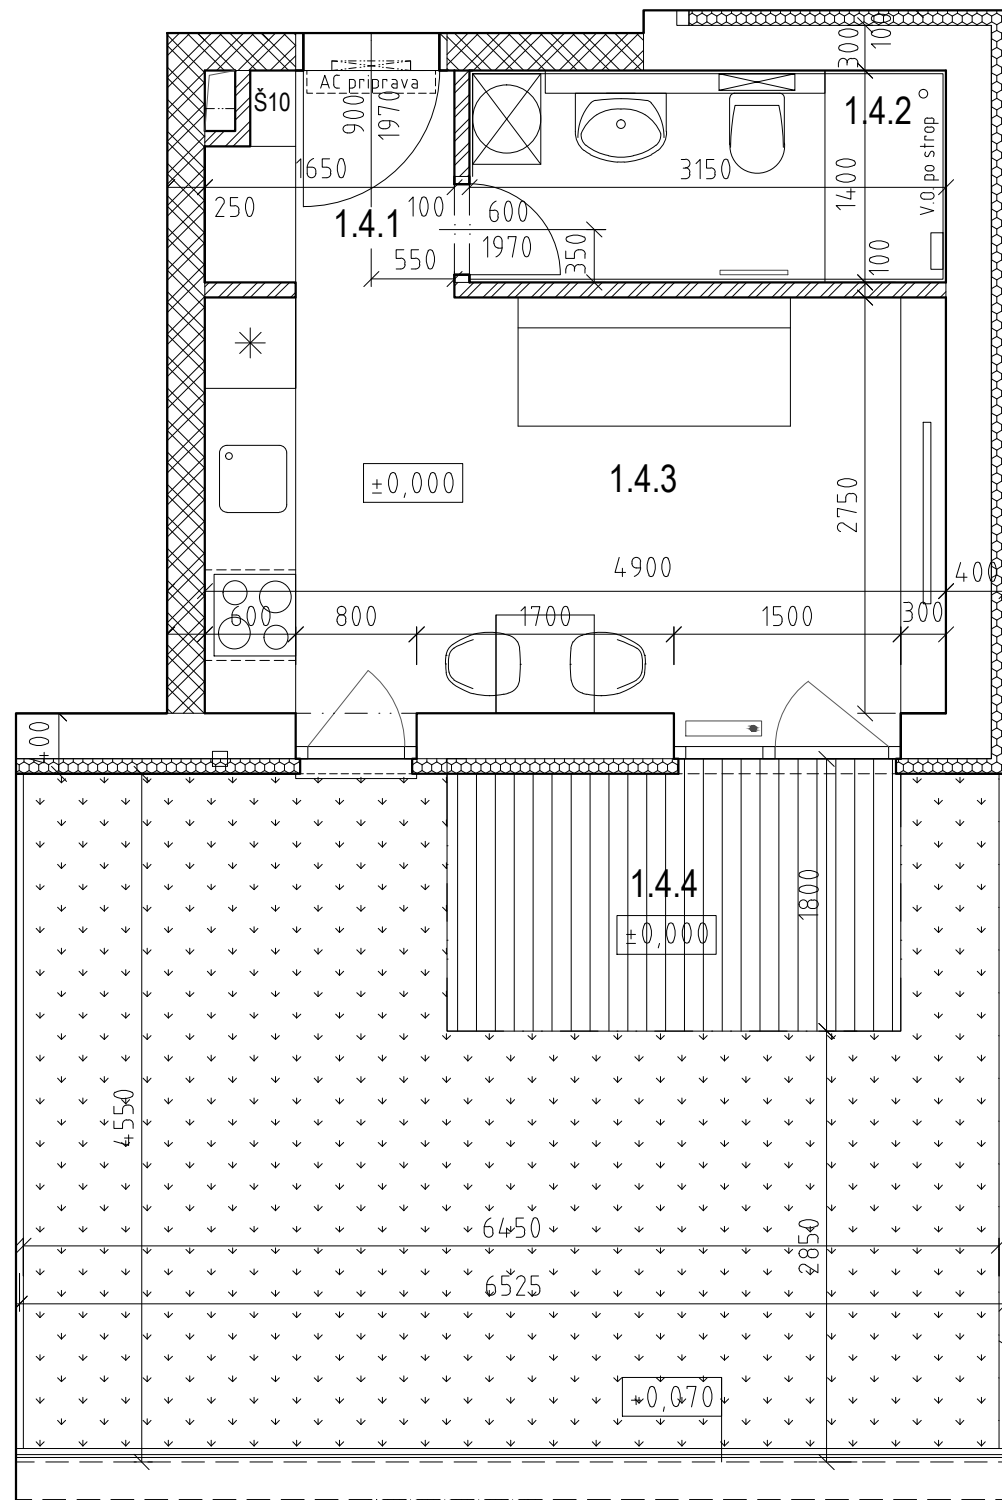

REZIDENCIE HRADSKÁ BYT 1.04

LEGENDA MIESTNOSTÍ:

| BYT 1.04, 1.NP | | | | | | |
|----------------|------------------|--------|-------------|-------------|-----------|---------------|
| OZN. | NAZOV MIESTNOSTI | PLOCHA | PODLAHA | STENA | STROP | POZNAMKA |
| 1.4.1 | chodba | 2.27 | lam.parkety | sadr. om. | sadr. om. | |
| 1.4.2 | kúpeľňa | 4.41 | ker. dlazba | ker. obklad | sadr. om. | v.o. po strop |
| 1.4.3 | obyt. priestor | 13.48 | lam.parkety | sadr. om. | sadr. om. | |
| Σ | užit.plocha bytu | 20.15 | | | | |
| 1.4.4 | predzahrádka | 29.46 | | | | |