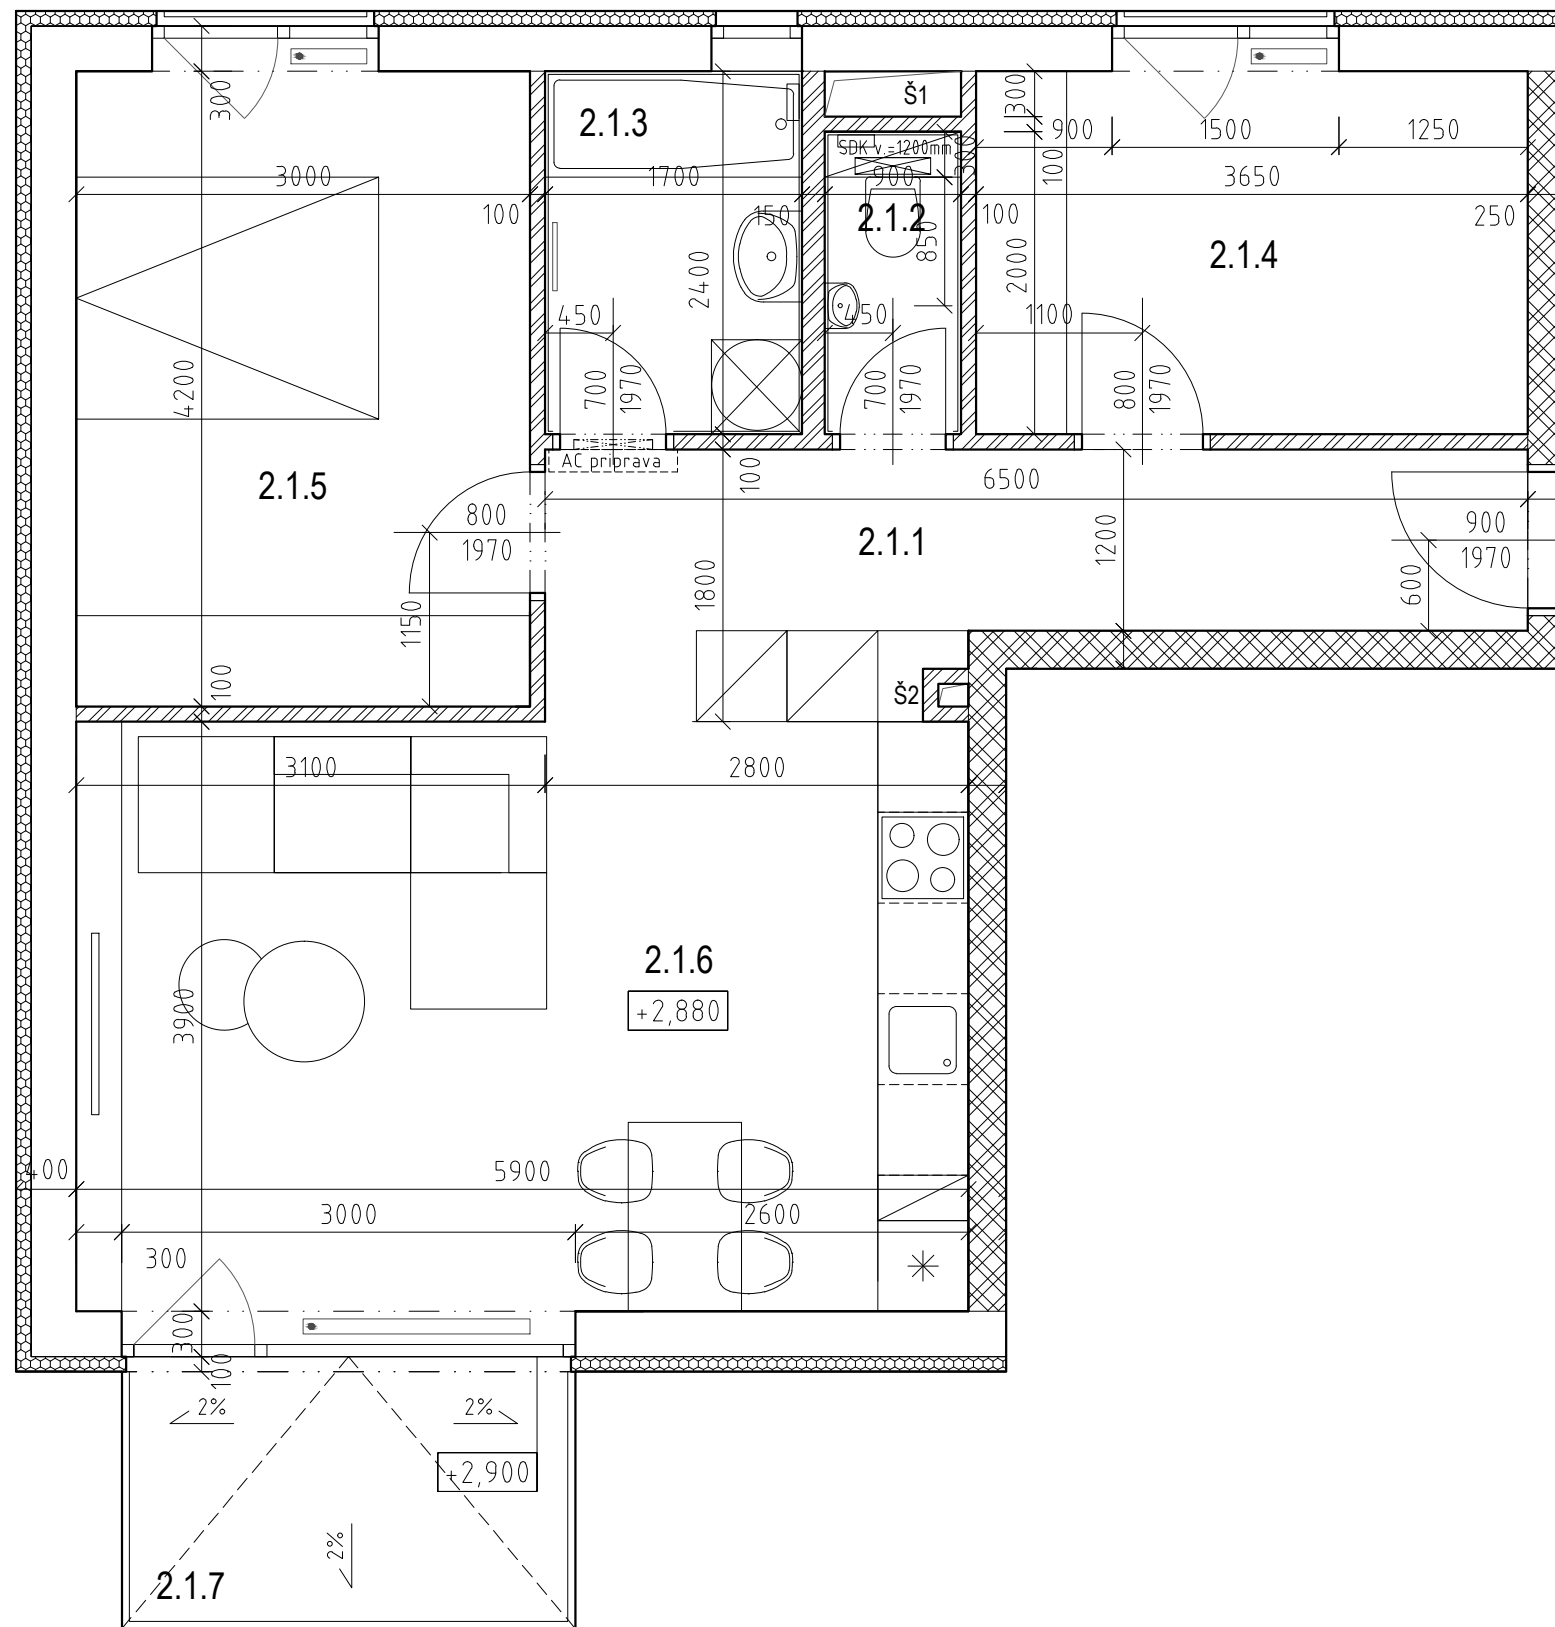

REZIDENCIE HRADSKÁ

BYT 2.01

LEGENDA MIESTNOSTÍ:

BYT 2.01, 2.NP						
OZN.	NAZOV MIESTNOSTI	PLOCHA	PODLAHA	STENA	STROP	POZNAMKA
2.1.1	chodba	9.37	lam.parkety	sadr. om.	sadr. om.	
2.1.2	WC	1.53	ker. dlazba	ker. obklad	sadr. om.	v.o. po strop
2.1.3	kúpeľňa	4.08	ker. dlazba	ker. obklad	sadr. om.	v.o. po strop
2.1.4	sklad	8.76	lam.parkety	sadr. om.	sadr. om.	
2.1.5	spálňa	12.60	lam.parkety	sadr. om.	sadr. om.	
2.1.6	obyt. priestor	23.01	lam.parkety	sadr. om.	sadr. om.	
Σ	užit.plocha bytu	59.35				
2.1.7	balkón	4.79				