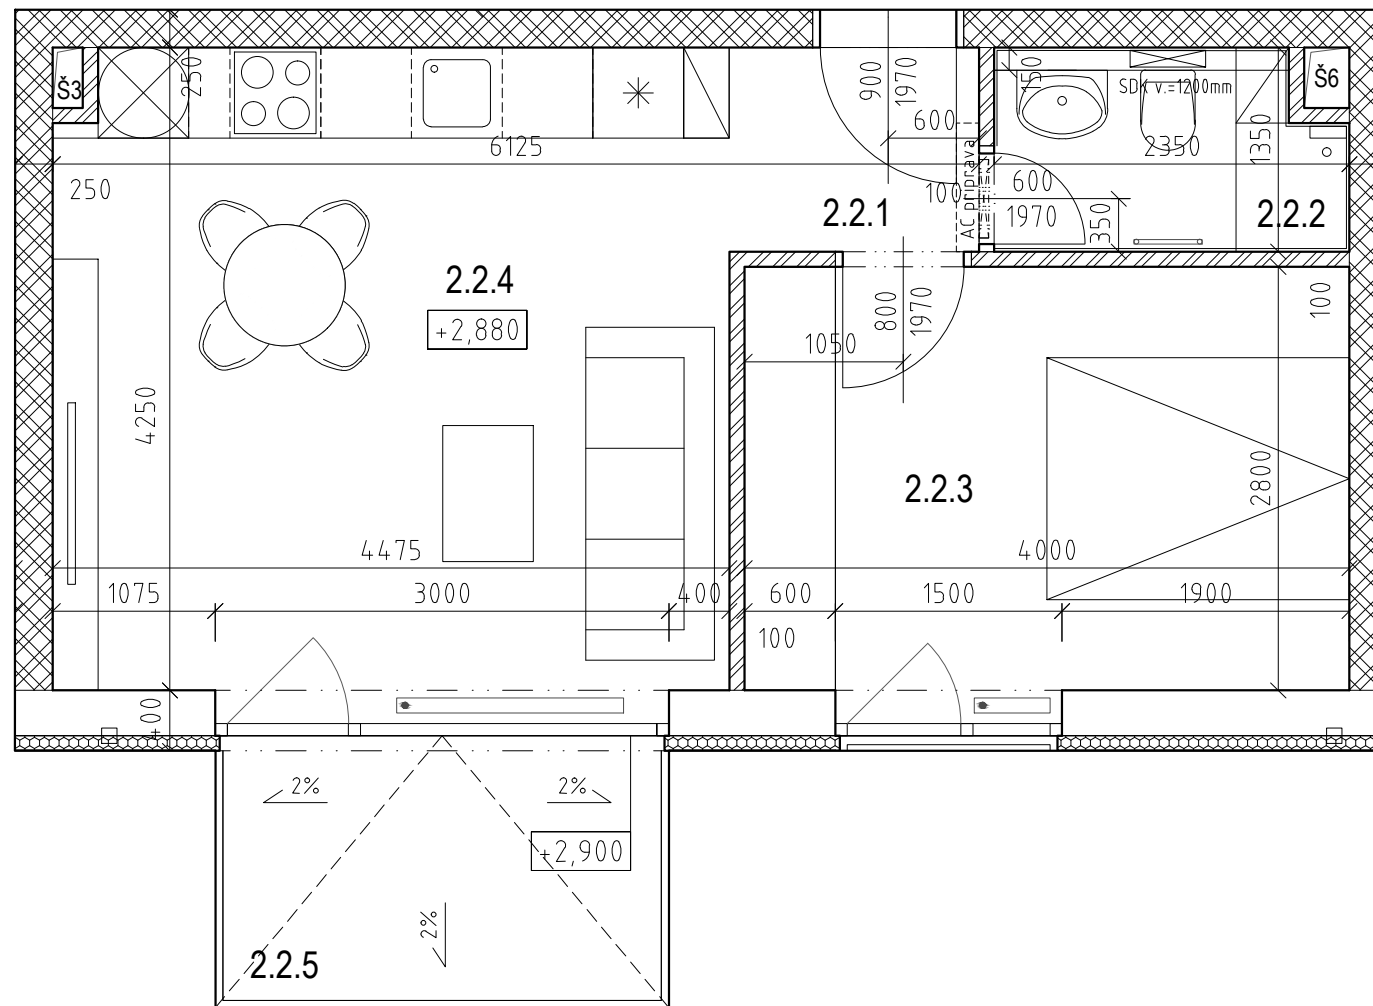

REZIDENCIE HRADSKÁ

BYT 2.02

LEGENDA MIESTNOSTÍ:

BYT 2.02, 2.NP						
OZN.	NAZOV MIESTNOSTI	PLOCHA	PODLAHA	STENA	STROP	POZNAMKA
2.2.1	chodba	2.23	lam.parkety	sadr. om.	sadr. om.	
2.2.2	kúpeľňa	2.97	ker. dlazba	ker. obklad	sadr. om.	v.o. po strop
2.2.3	spálňa	11.20	lam.parkety	sadr. om.	sadr. om.	
2.2.4	obyť. priestor	18.87	lam.parkety	sadr. om.	sadr. om.	
Σ	užit.plocha bytu	35.27				
2.2.5	balkón	4.79				