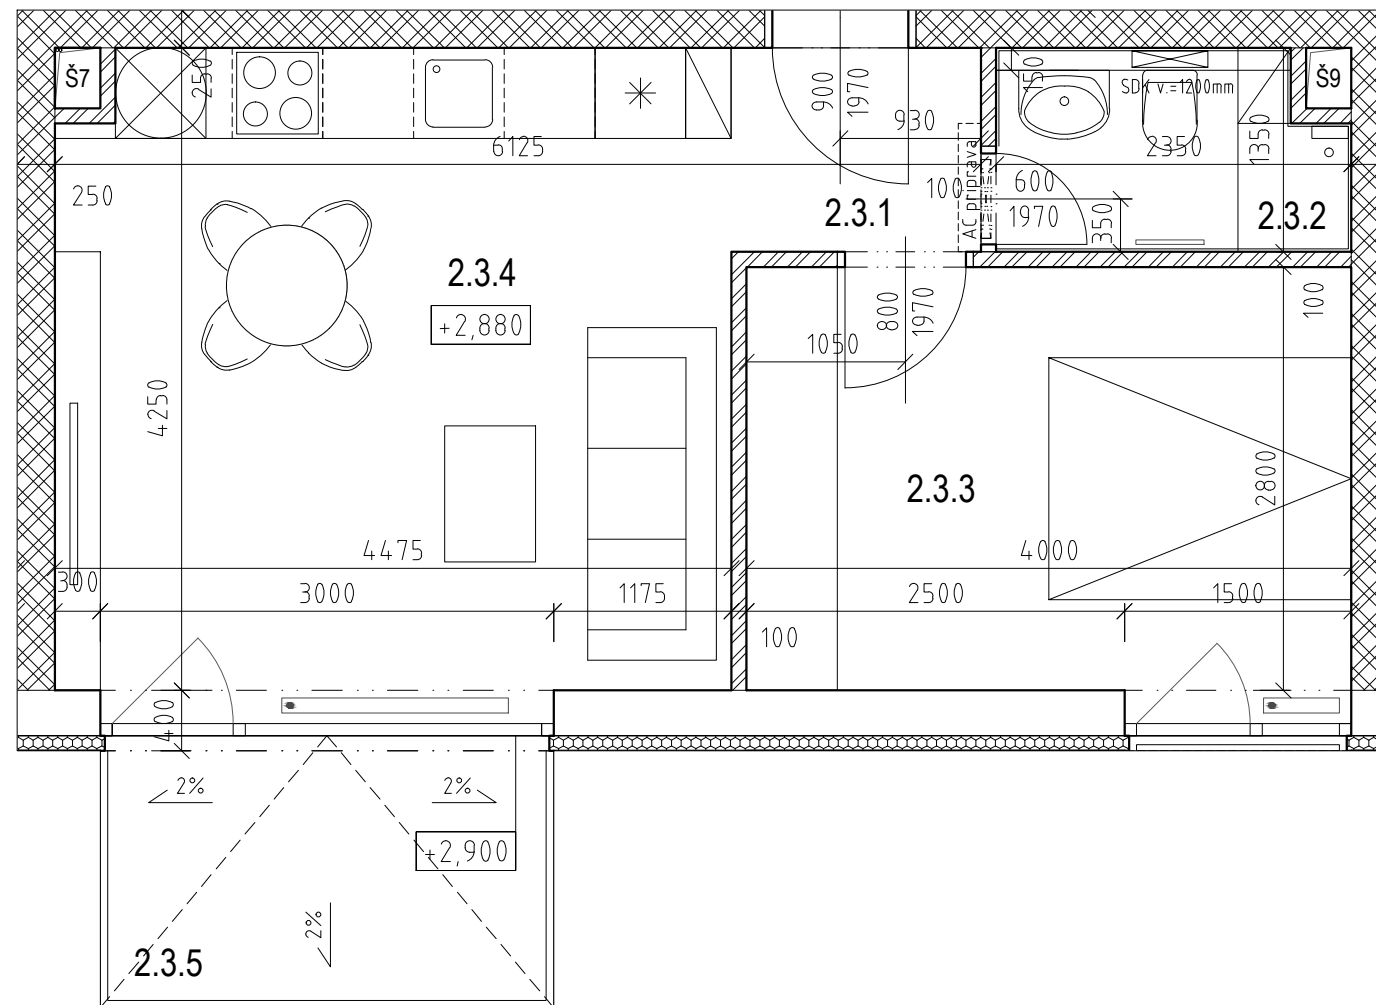

# REZIDENCIE HRADSKÁ BYT 2.03

LEGENDA MIESTNOSTÍ:

BYT 2.03, 2.NP						
OZN.	NAZOV MIESTNOSTI	PLOCHA	PODLAHA	STENA	STROP	POZNAMKA
2.3.1	chodba	2.23	lam.parkety	sadr. om.	sadr. om.	
2.3.2	kúpeľňa	2.97	ker. dlazba	ker. obklad	sadr. om.	v.o. po strop
2.3.3	spálňa	11.20	lam.parkety	sadr. om.	sadr. om.	
2.3.4	obyt. priestor	18.82	lam.parkety	sadr. om.	sadr. om.	
<b>Σ</b>	užit.plocha bytu	35.22				
2.3.5	balkón	4.78				