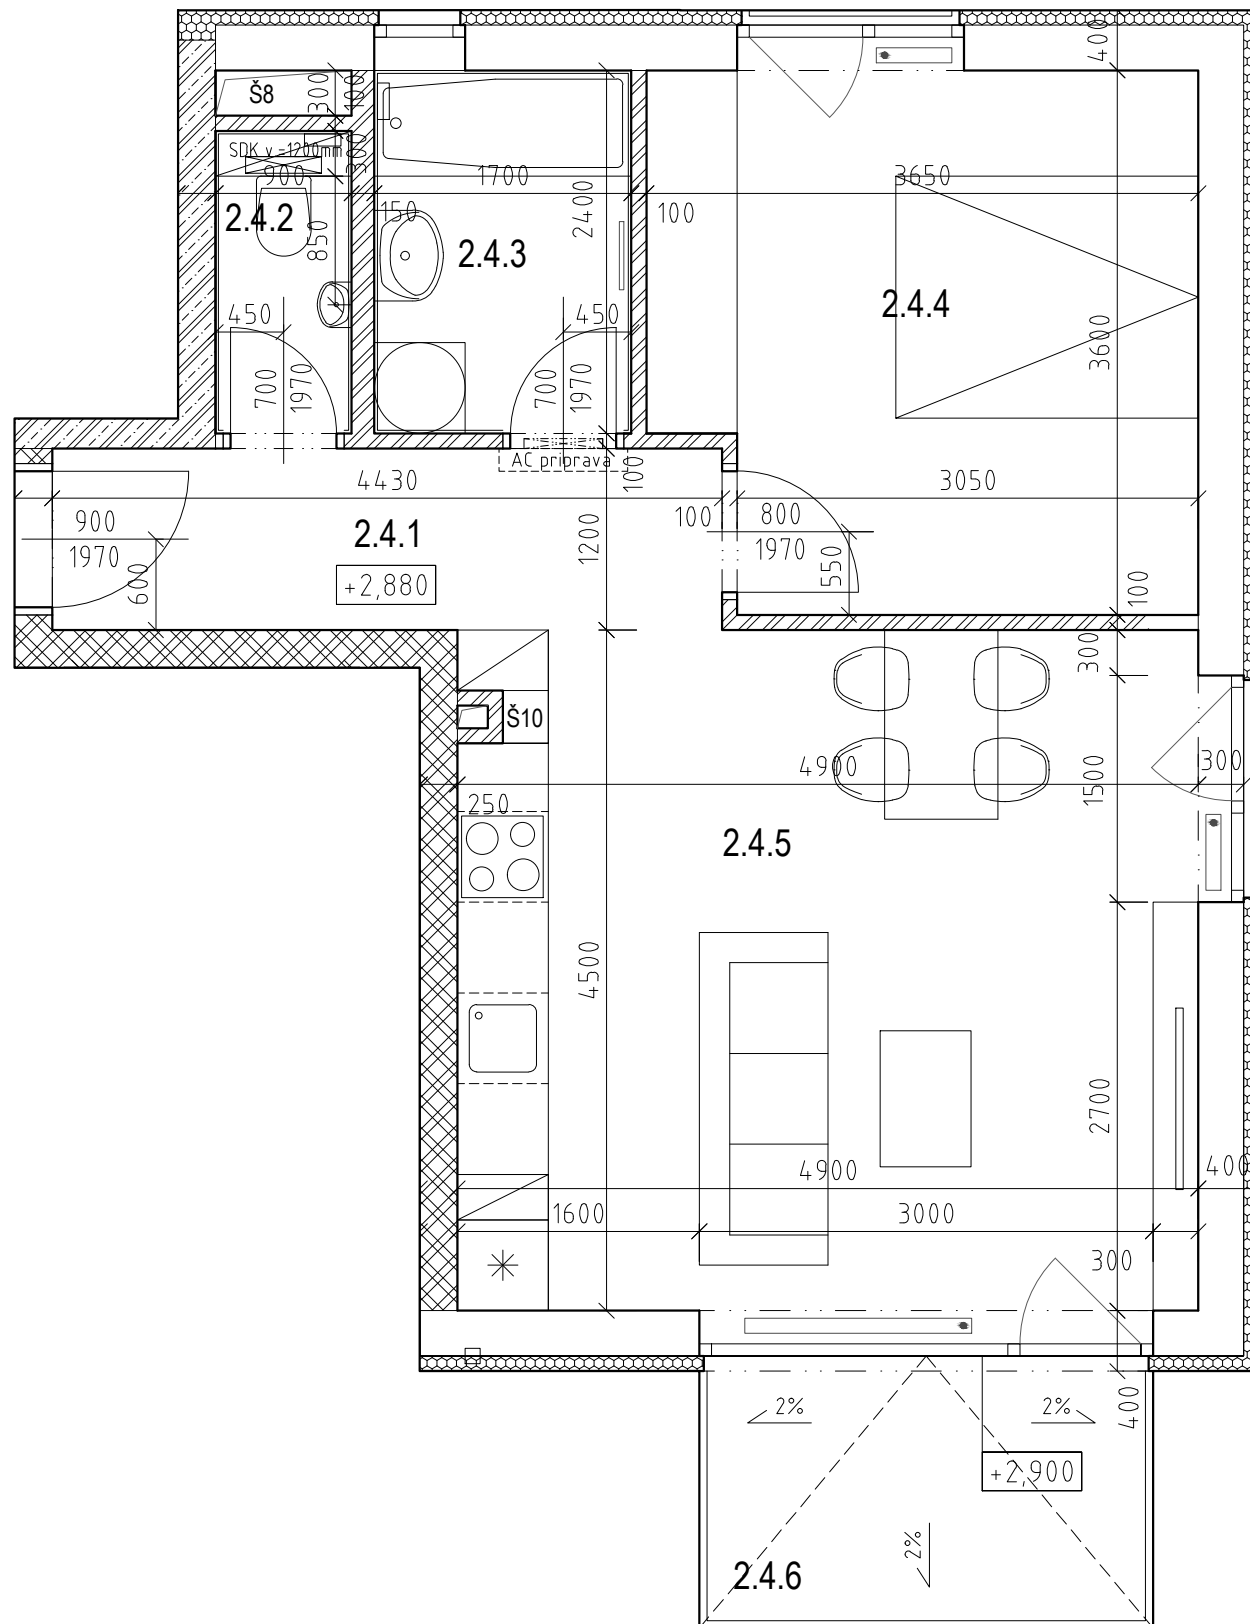

REZIDENCIE HRADSKÁ BYT 2.04

LEGENDA MIESTNOSTÍ:

BYT 2.04, 2.NP						
OZN.	NAZOV MIESTNOSTI	PLOCHA	PODLAHA	STENA	STROP	POZNAMKA
2.4.1	chodba	5.32	lam.parkety	sadr. om.	sadr. om.	
2.4.2	WC	1.80	ker. dlazba	ker. obklad	sadr. om.	v.o. po strop
2.4.3	kúpeľňa	4.08	ker. dlazba	ker. obklad	sadr. om.	v.o. po strop
2.4.4	spálňa	12.42	lam.parkety	sadr. om.	sadr. om.	
2.4.5	obyt. priestor	21.95	lam.parkety	sadr. om.	sadr. om.	
Σ	užit.plocha bytu	45.56				
2.4.6	balkón	4.79				