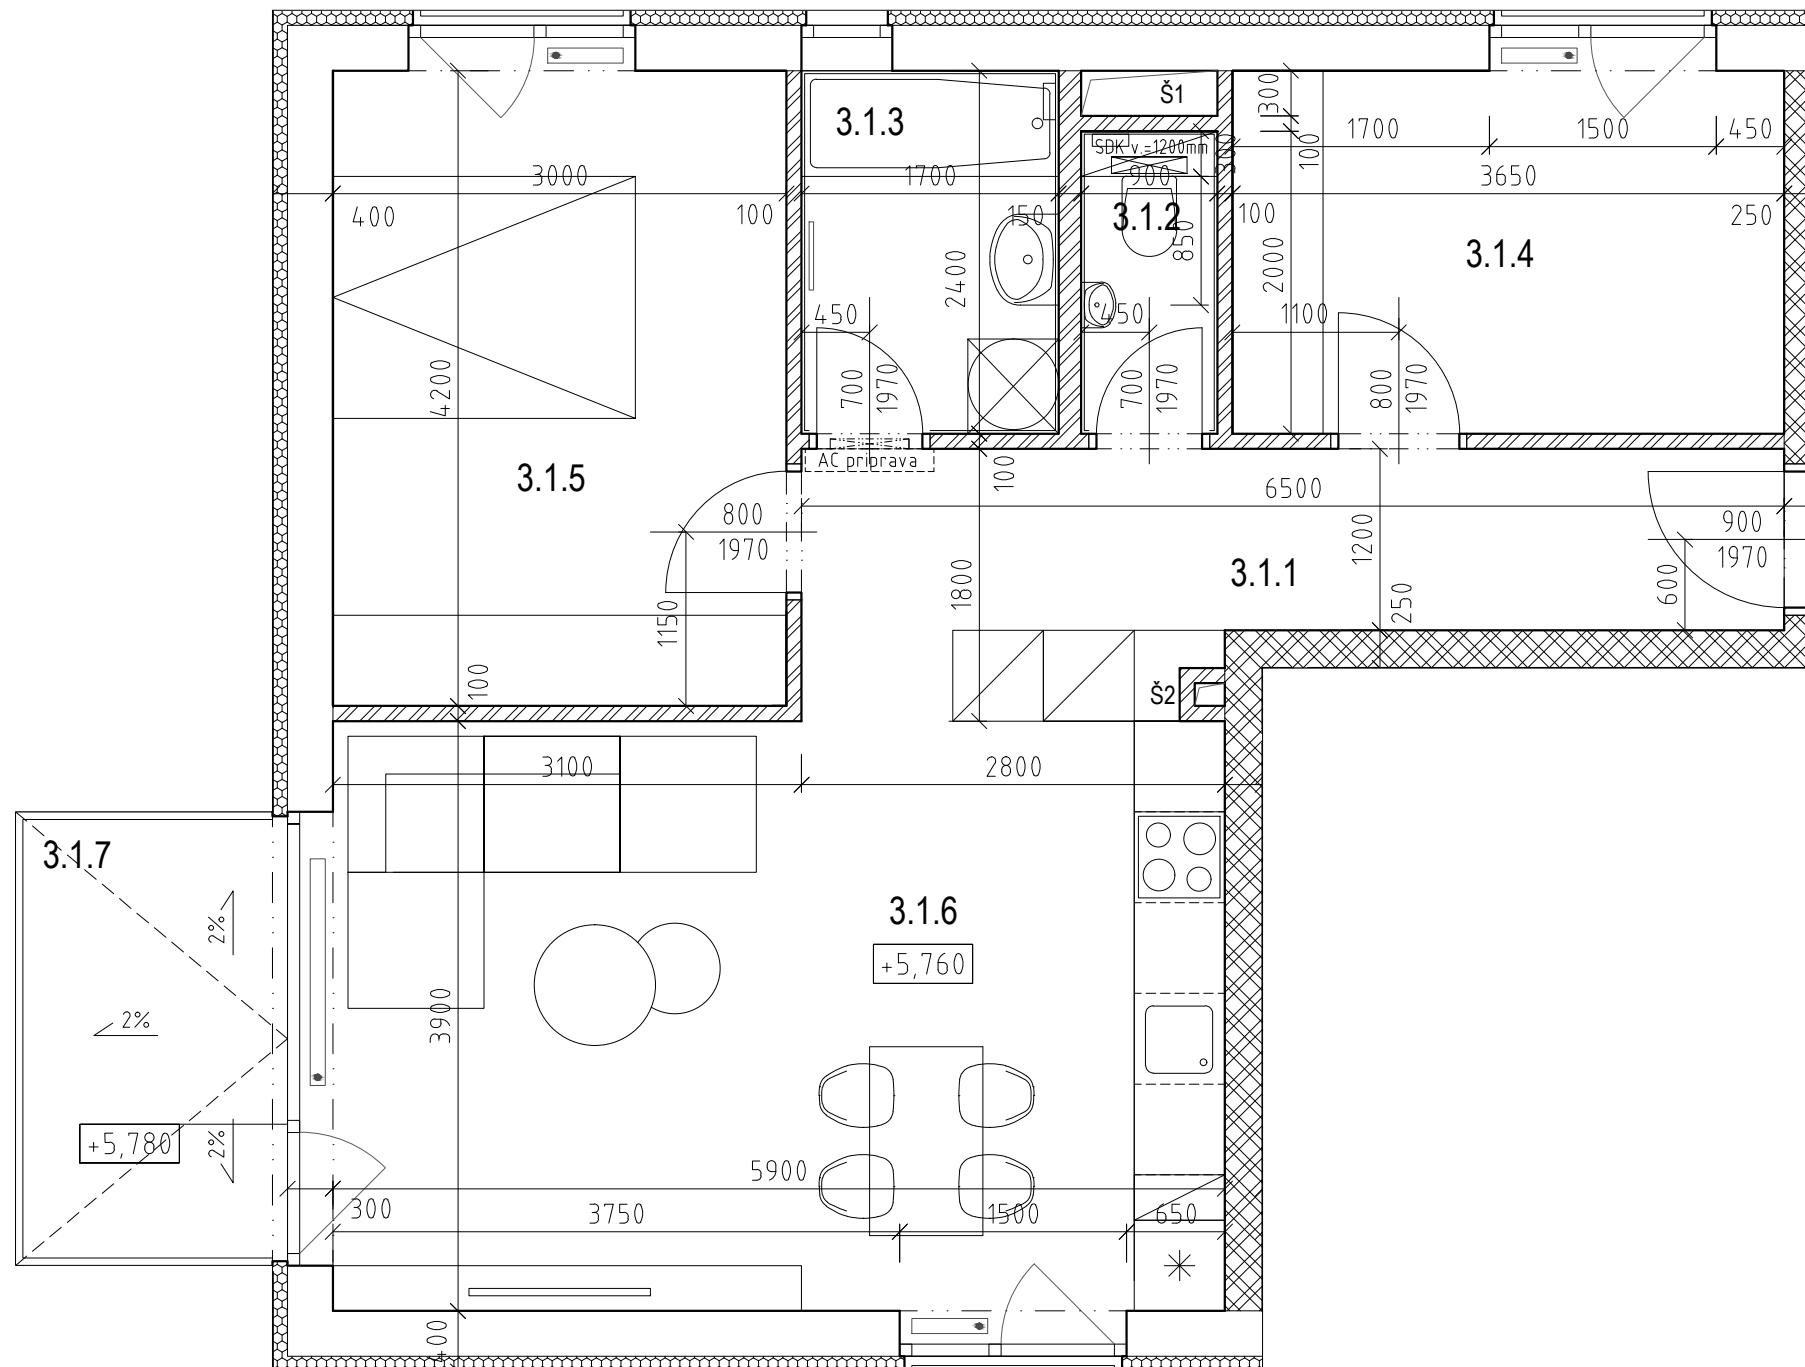

REZIDENCIE HRADSKÁ BYT 3.01

LEGENDA MIESTNOSTÍ:

BYT 3.01, 3.NP						
OZN.	NAZOV MIESTNOSTI	PLOCHA	PODLAHA	STENA	STROP	POZNAMKA
3.1.1	chodba	9.37	lam.parkety	sadr. om.	sadr. om.	
3.1.2	WC	1.53	ker. dlazba	ker. obklad	sadr. om.	v.o. po strop
3.1.3	kúpeľňa	4.08	ker. dlazba	ker. obklad	sadr. om.	v.o. po strop
3.1.4	sklad	8.76	lam.parkety	sadr. om.	sadr. om.	
3.1.5	spálňa	12.60	lam.parkety	sadr. om.	sadr. om.	
3.1.6	obyt. priestor	23.01	lam.parkety	sadr. om.	sadr. om.	
Σ	užit.plocha bytu	59.35				
3.1.7	balkón	4.79				