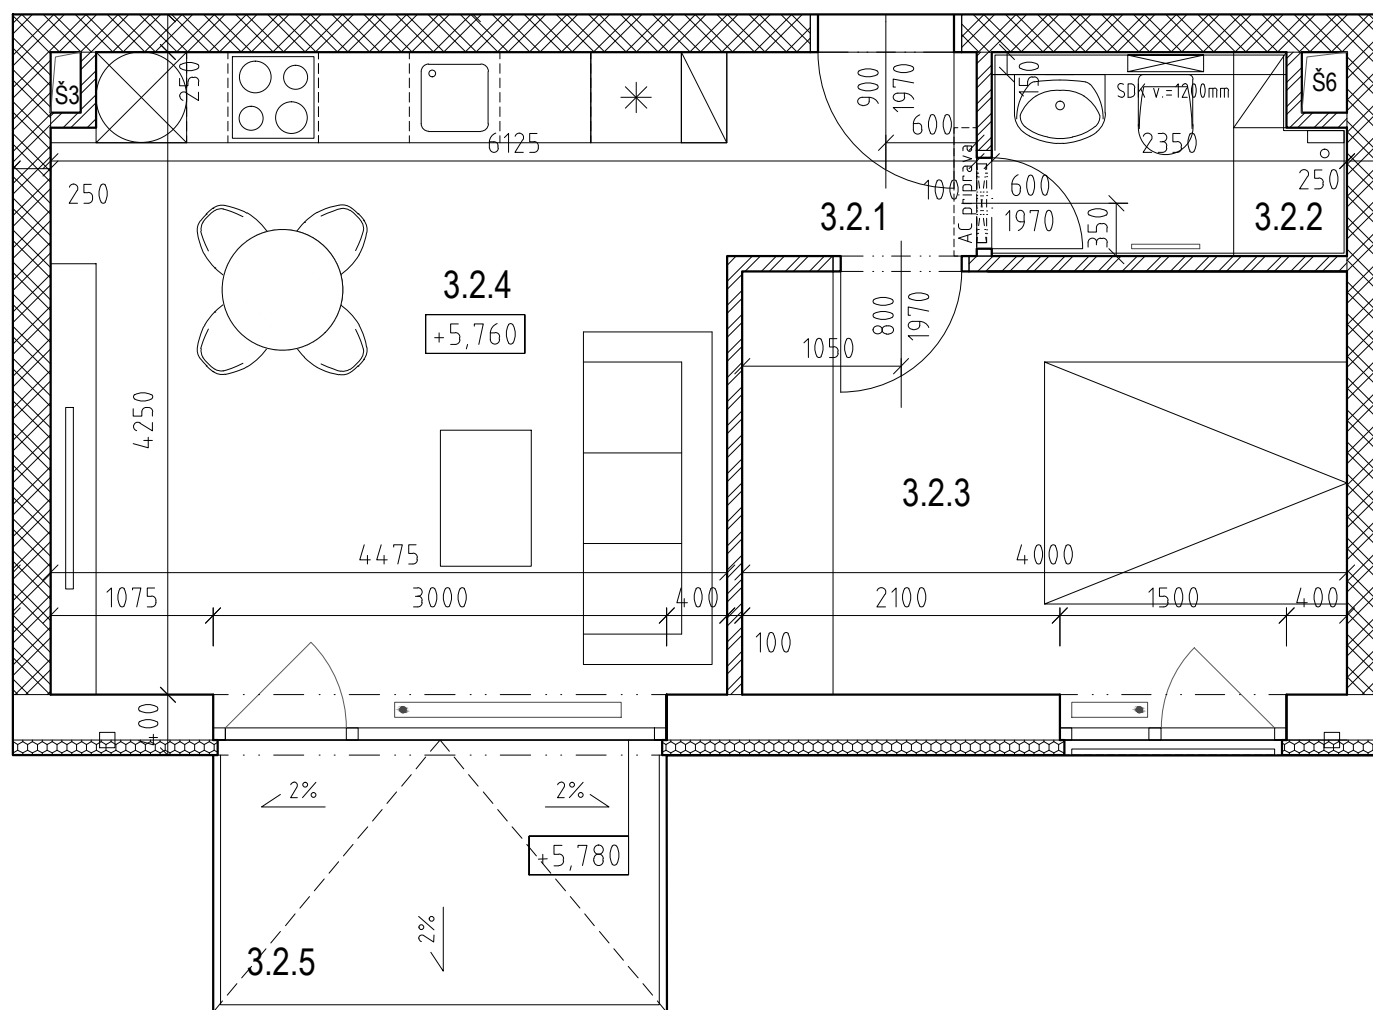

### LEGENDA MIESTNOSTÍ:

BYT 3.02, 3.NP						
OZN.	NAZOV MIESTNOSTI	PLOCHA	PODLAHA	STENA	STROP	POZNAMKA
3.2.1	chodba	2.23	lam.parkety	sadr. om.	sadr. om.	
3.2.2	kúpeľňa	2.97	ker. dlazba	ker. obklad	sadr. om.	v.o. po strop
3.2.3	spálňa	11.20	lam.parkety	sadr. om.	sadr. om.	
3.2.4	obyť. priestor	18.87	lam.parkety	sadr. om.	sadr. om.	
<b>Σ</b>	<b>užit.plocha bytu</b>	<b>35.27</b>				
3.2.5	balkón	4.79				