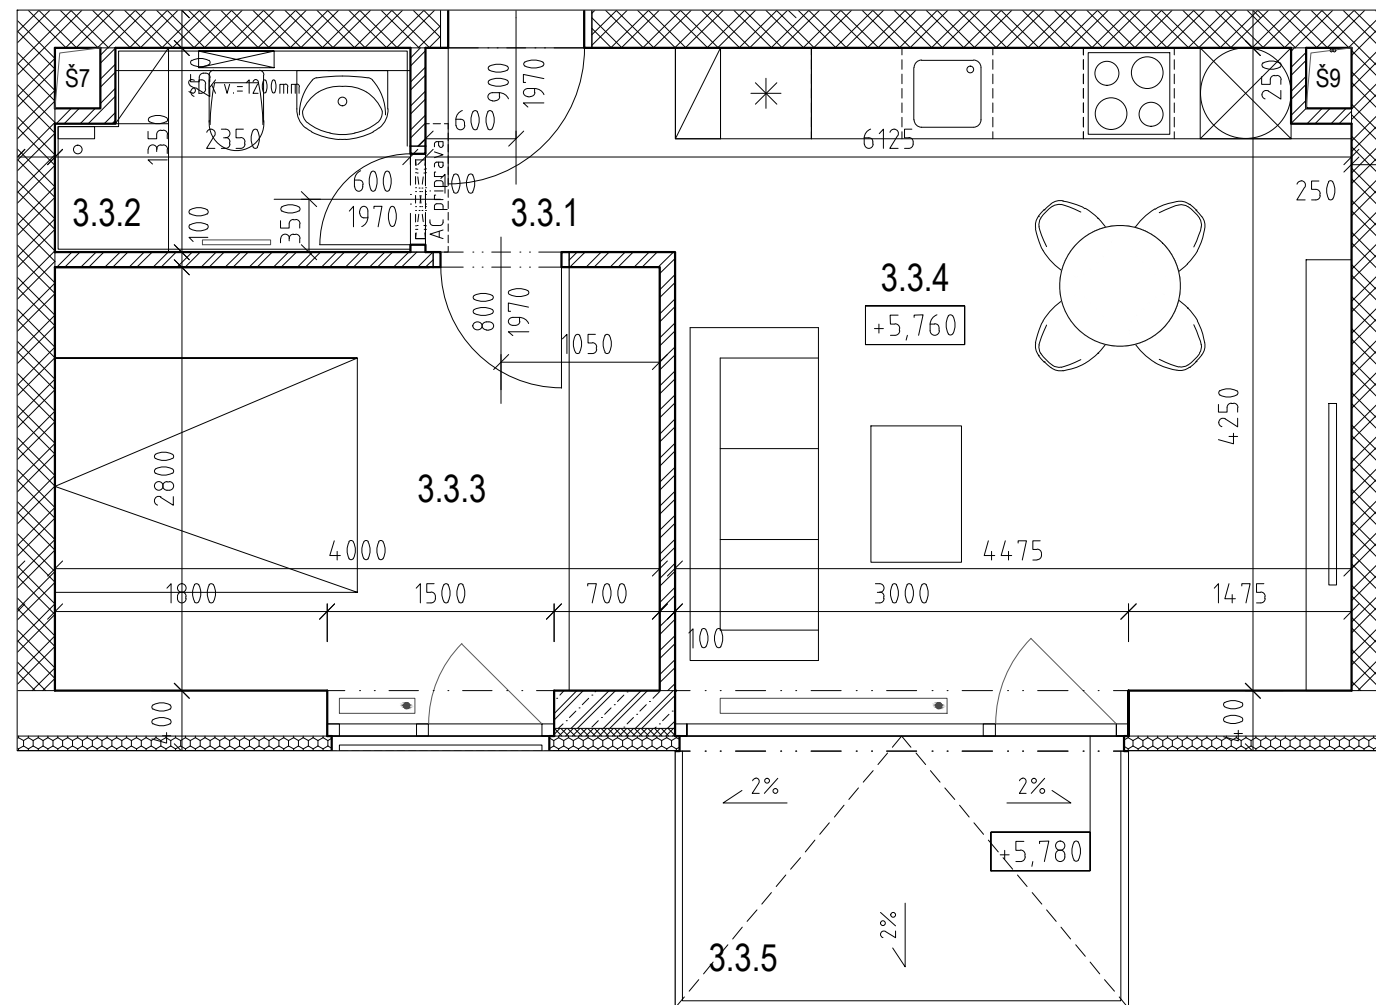

REZIDENCIE HRADSKÁ BYT 3.03

LEGENDA MIESTNOSTÍ:

BYT 3.03, 3.NP						
OZN.	NAZOV MIESTNOSTI	PLOCHA	PODLAHA	STENA	STROP	POZNAMKA
3.3.1	chodba	2.23	lam.parkety	sadr. om.	sadr. om.	
3.3.2	kúpeľňa	2.97	ker. dlazba	ker. obklad	sadr. om.	v.o. po strop
3.3.3	spálňa	11.20	lam.parkety	sadr. om.	sadr. om.	
3.3.4	obyt. priestor	18.82	lam.parkety	sadr. om.	sadr. om.	
Σ	užit.plocha bytu	35.22				
3.3.5	balkón	4.79				