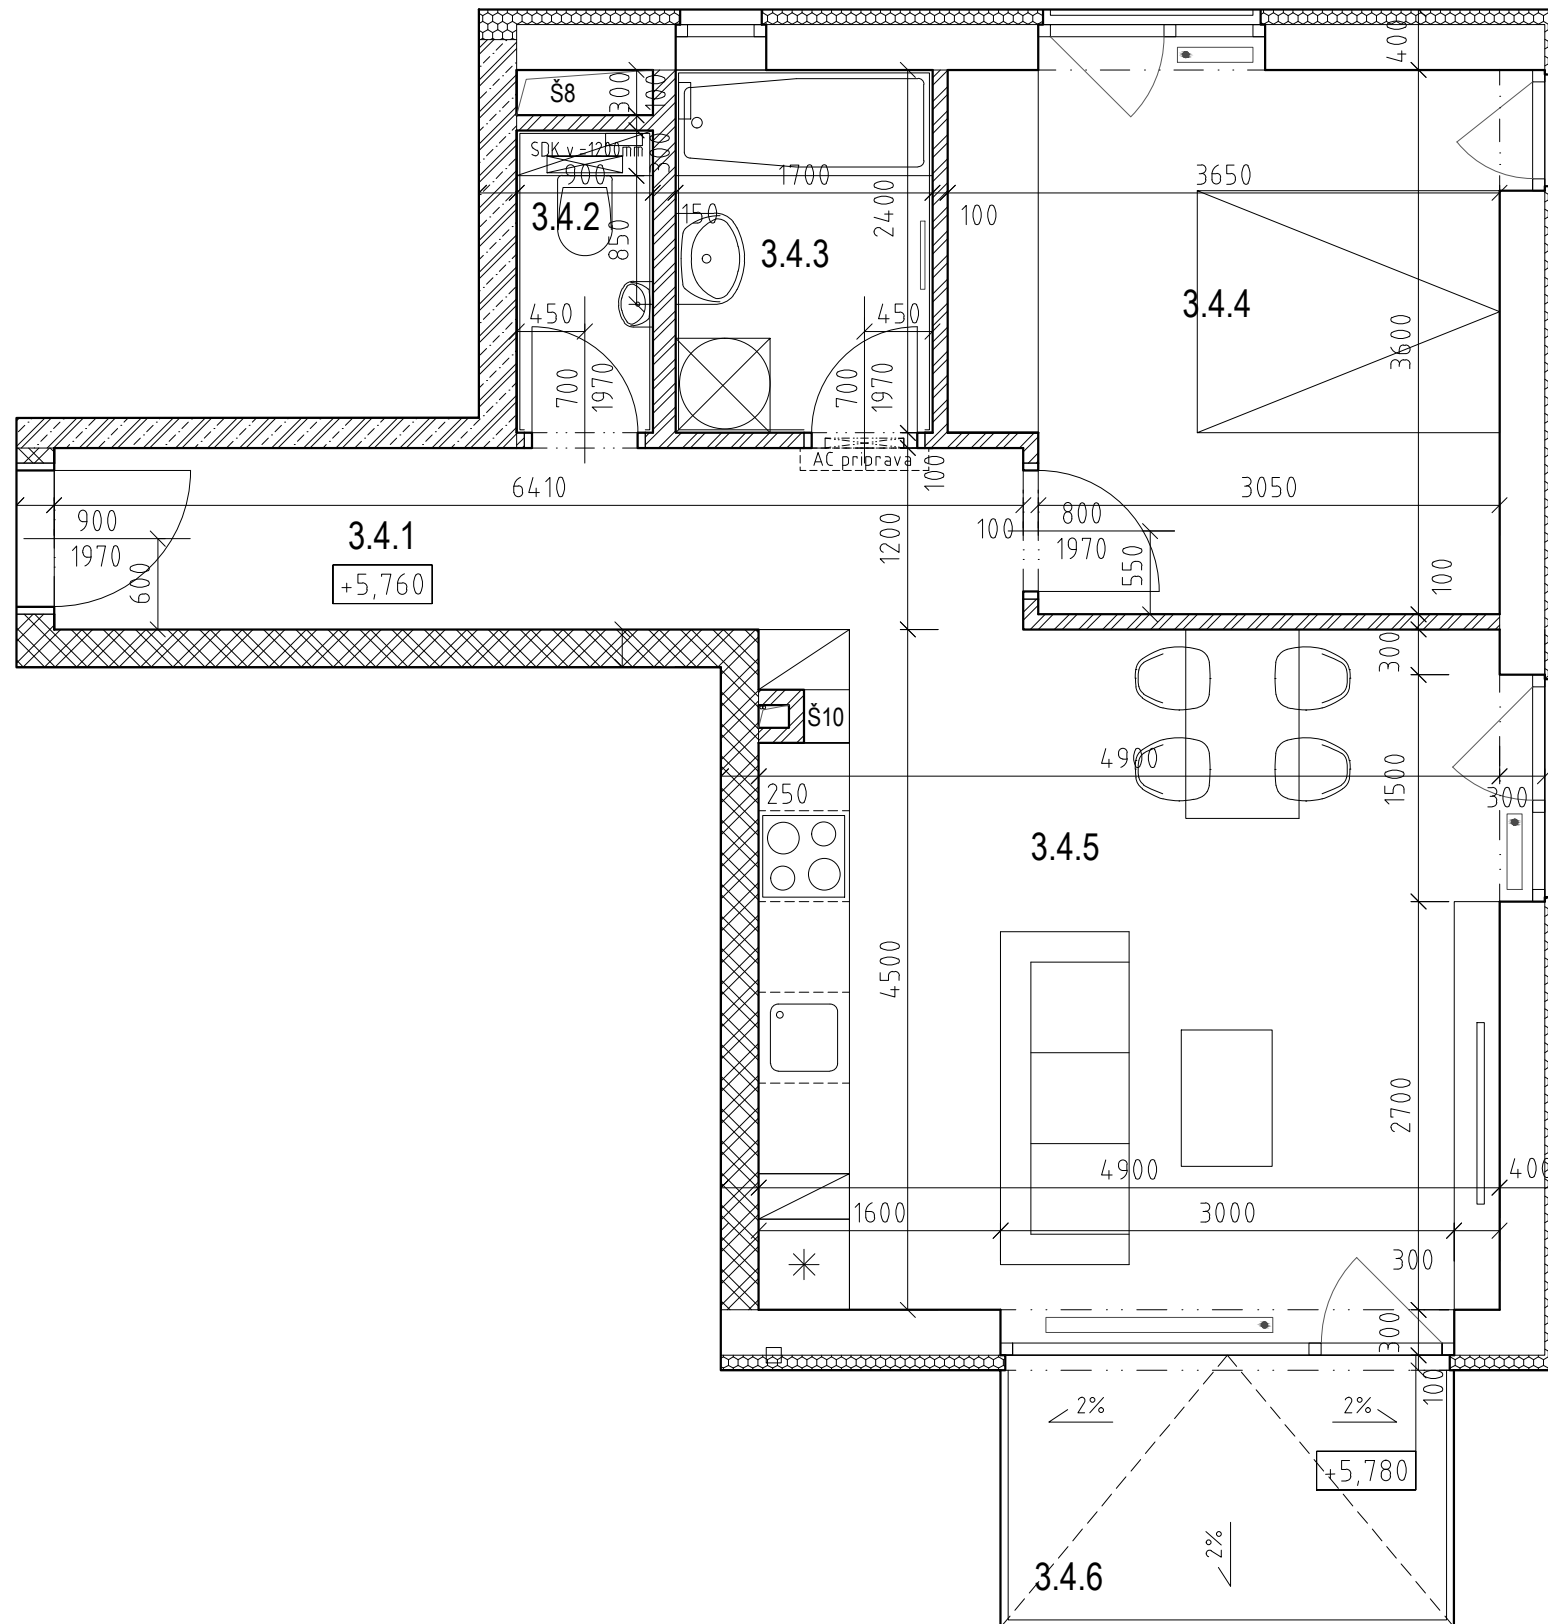

# REZIDENCIE HRADSKÁ BYT 3.04

## LEGENDA MIESTNOSTÍ:

BYT 3.04, 3.NP						
OZN.	NAZOV MIESTNOSTI	PLOCHA	PODLAHA	STENA	STROP	POZNAMKA
3.4.1	chodba	7.69	lam.parkety	sadr. om.	sadr. om.	
3.4.2	WC	1.80	ker. dlazba	ker. obklad	sadr. om.	v.o. po strop
3.4.3	kúpeľňa	4.08	ker. dlazba	ker. obklad	sadr. om.	v.o. po strop
3.4.4	spálňa	12.42	lam.parkety	sadr. om.	sadr. om.	
3.4.5	obyt. priestor	21.95	lam.parkety	sadr. om.	sadr. om.	
<b>Σ</b>	<b>užit.plocha bytu</b>	<b>47.94</b>				
3.4.6	balkón	4.79				