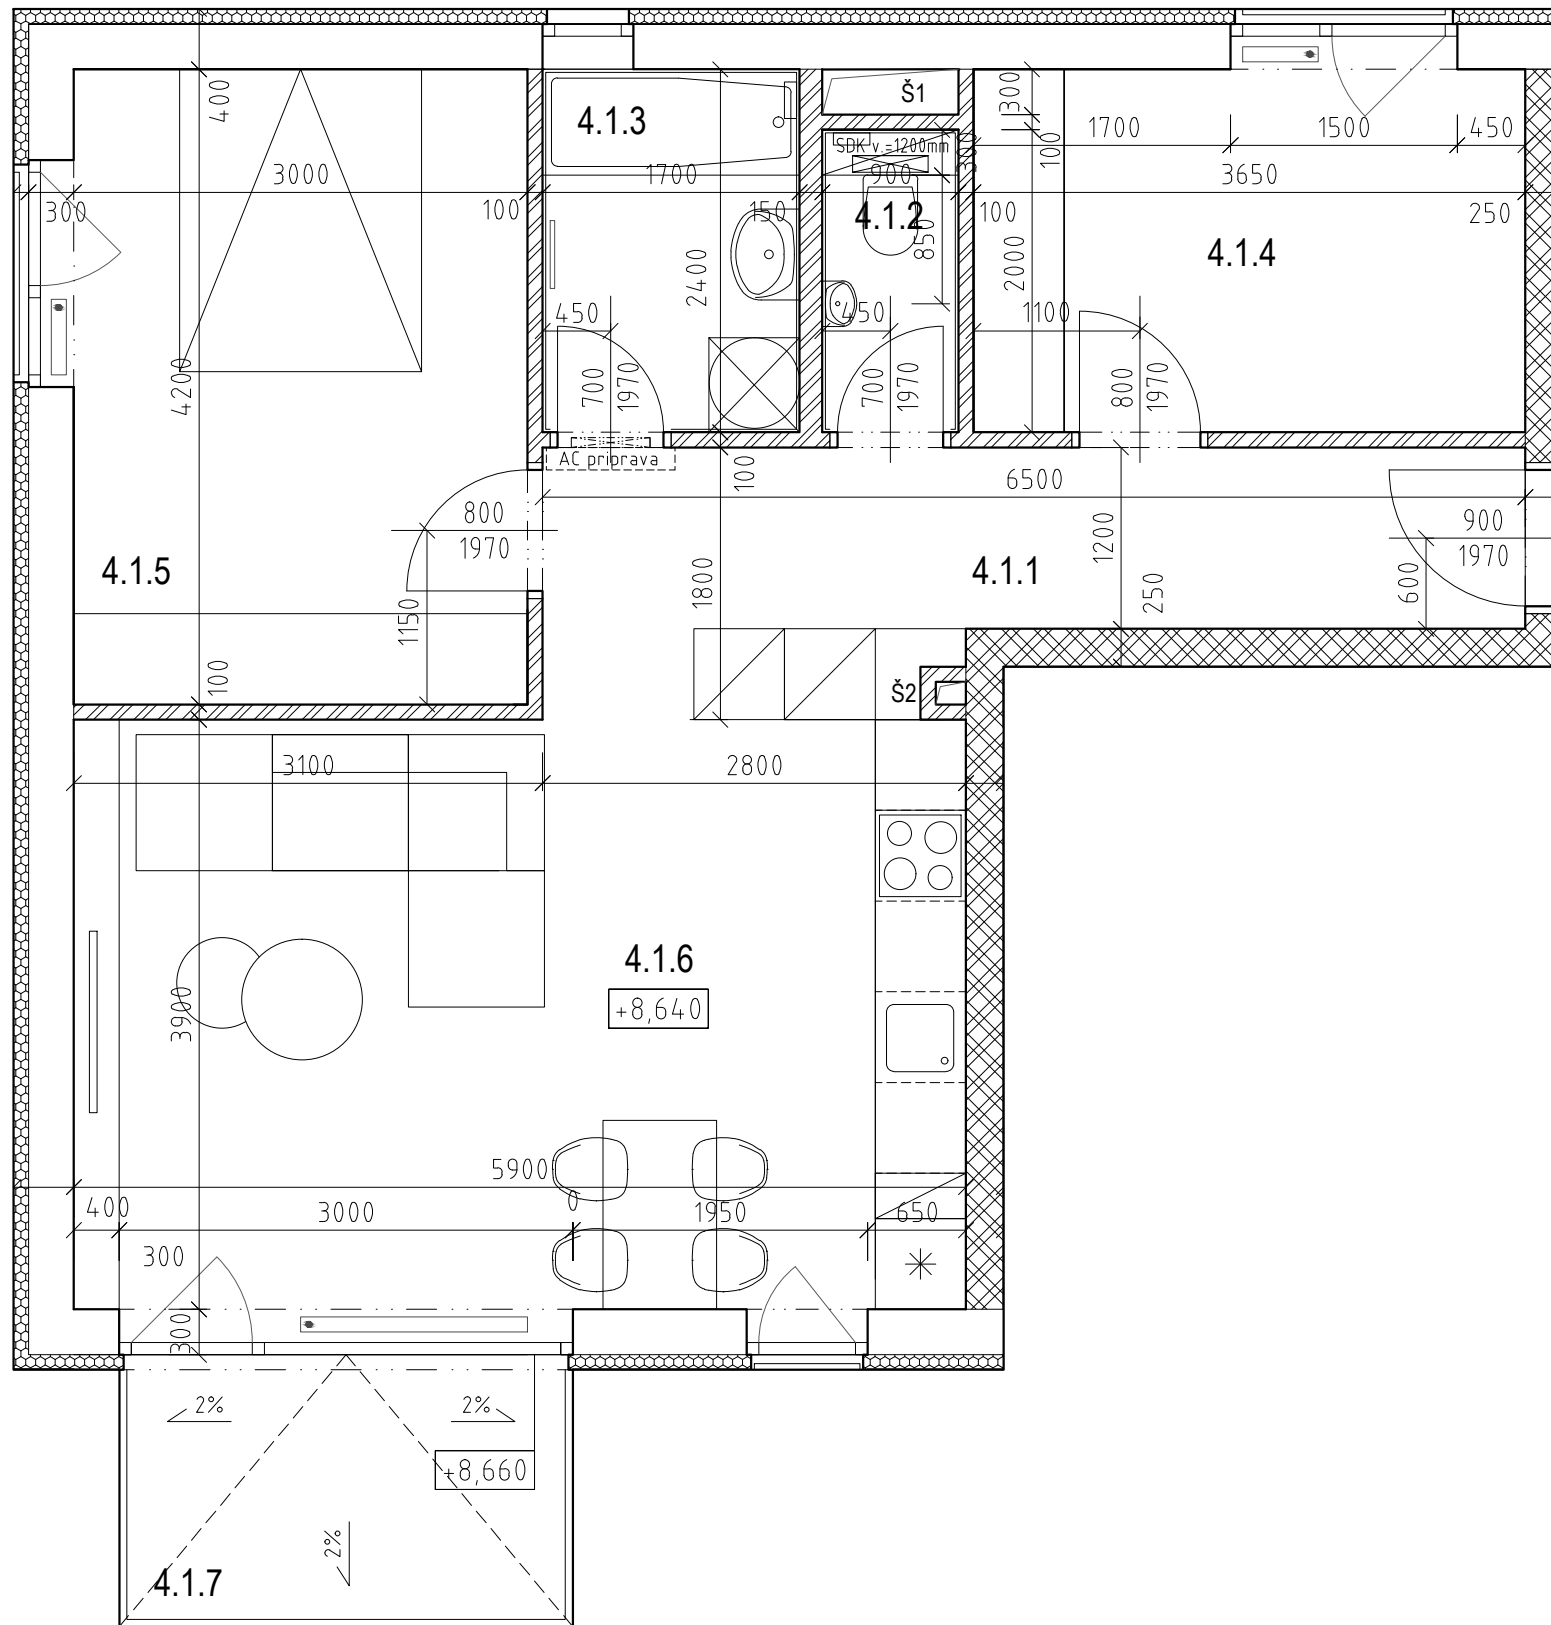

# REZIDENCIE HRADSKÁ BYT 4.01

LEGENDA MIESTNOSTÍ:

BYT 4.01, 4.NP						
OZN.	NAZOV MIESTNOSTI	PLOCHA	PODLAHA	STENA	STROP	POZNAMKA
4.1.1	chodba	9.37	lam.parkety	sadr. om.	sadr. om.	
4.1.2	WC	1.53	ker. dlazba	ker. obklad	sadr. om.	v.o. po strop
4.1.3	kúpeľňa	4.08	ker. dlazba	ker. obklad	sadr. om.	v.o. po strop
4.1.4	sklad	8.76	lam.parkety	sadr. om.	sadr. om.	
4.1.5	spálňa	12.60	lam.parkety	sadr. om.	sadr. om.	
4.1.6	obyt. priestor	23.01	lam.parkety	sadr. om.	sadr. om.	
<b>Σ</b>	<b>užit.plocha bytu</b>	<b>59.35</b>				
4.1.7	balkón	4.78				