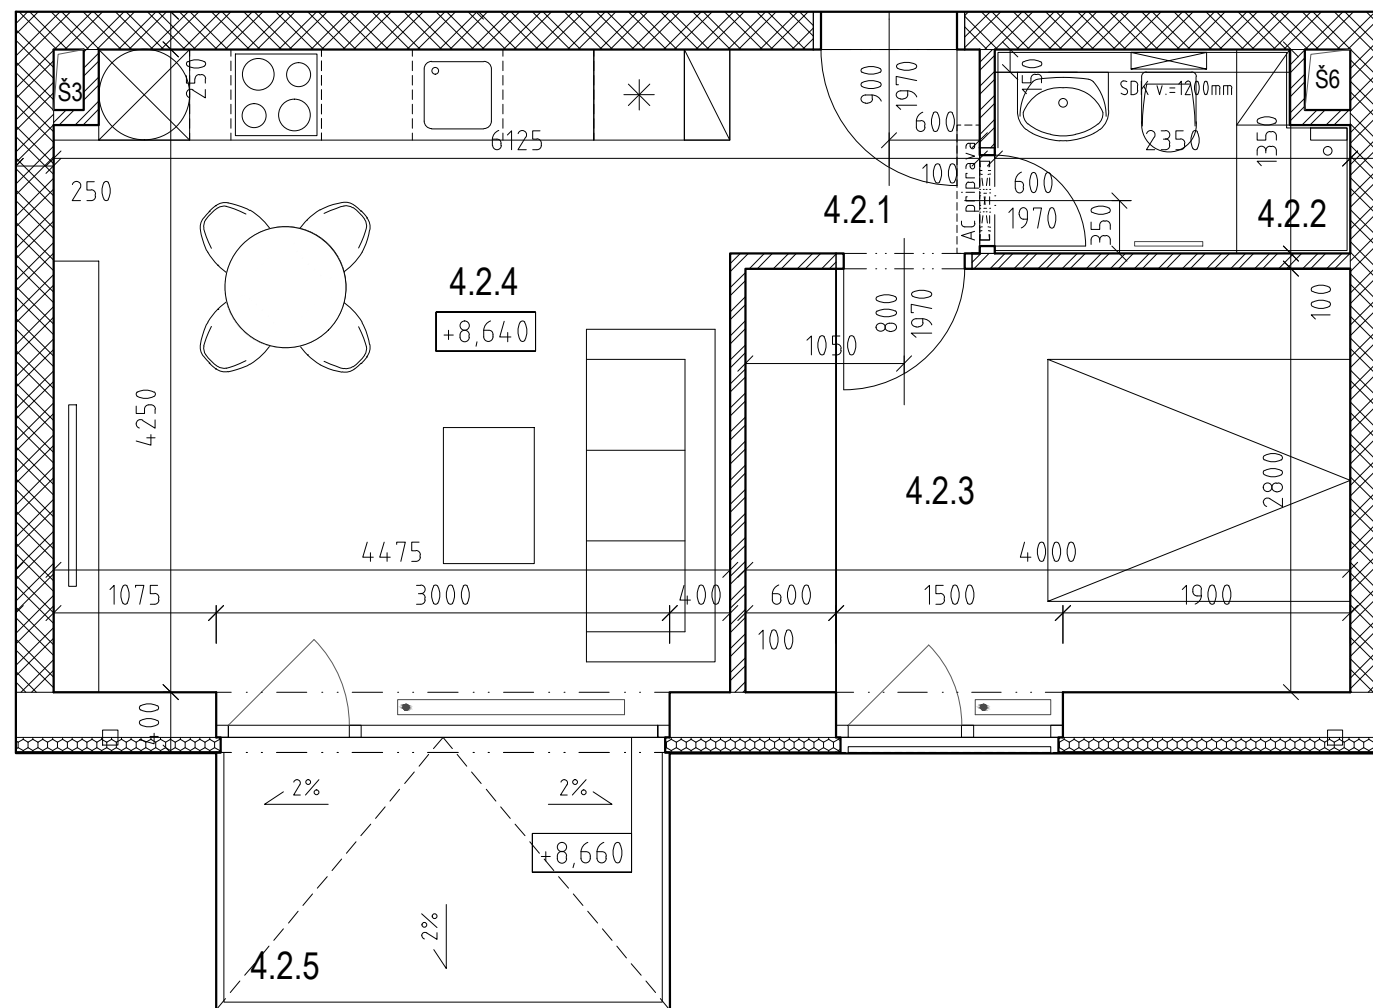

# REZIDENCIE HRADSKÁ BYT 4.02

LEGENDA MIESTNOSTÍ:

BYT 4.02, 4.NP						
OZN.	NAZOV MIESTNOSTI	PLOCHA	PODLAHA	STENA	STROP	POZNAMKA
4.2.1	chodba	2.23	lam.parkety	sadr. om.	sadr. om.	
4.2.2	kúpeľňa	2.97	ker. dlazba	ker. obklad	sadr. om.	v.o. po strop
4.2.3	spálňa	11.20	lam.parkety	sadr. om.	sadr. om.	
4.2.4	obyt. priestor	18.87	lam.parkety	sadr. om.	sadr. om.	
<b>Σ</b>	<b>užit.plocha bytu</b>	<b>35.27</b>				
4.2.5	balkón	4.78				