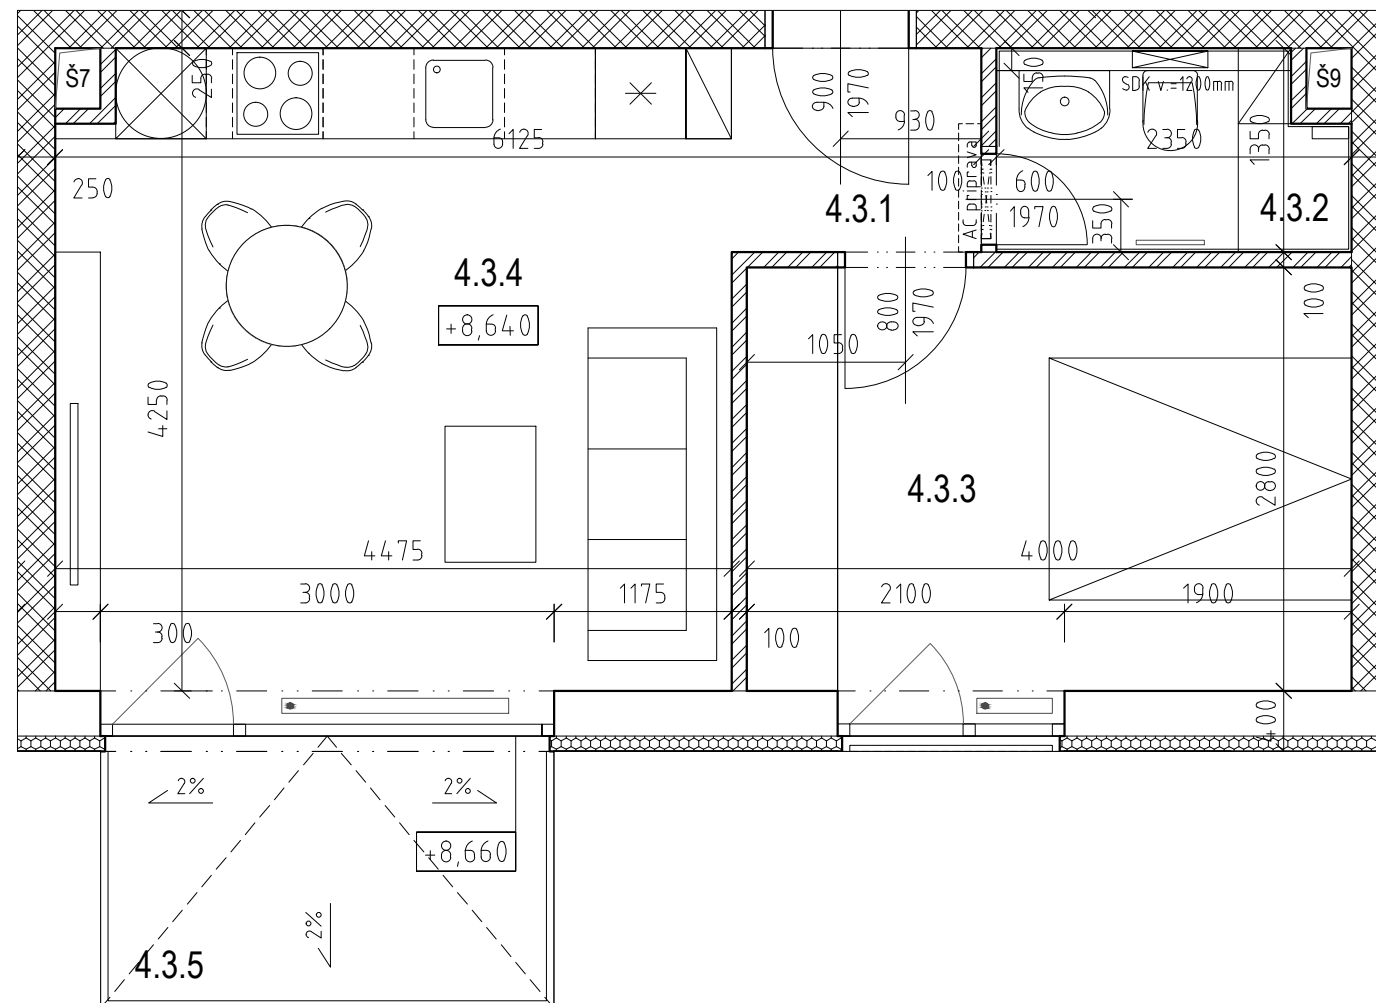

## LEGENDA MIESTNOSTÍ:

BYT 4.03, 4.NP						
OZN.	NAZOV MIESTNOSTI	PLOCHA	PODLAHA	STENA	STROP	POZNAMKA
4.3.1	chodba	2.23	lam.parkety	sadr. om.	sadr. om.	
4.3.2	kúpeľňa	2.97	ker. dlazba	ker. obklad	sadr. om.	v.o. po strop
4.3.3	spálňa	11.20	lam.parkety	sadr. om.	sadr. om.	
4.3.4	obyť. priestor	18.82	lam.parkety	sadr. om.	sadr. om.	
<b>Σ</b>	<b>užit.plocha bytu</b>	<b>35.22</b>				
4.3.5	balkón	4.78				