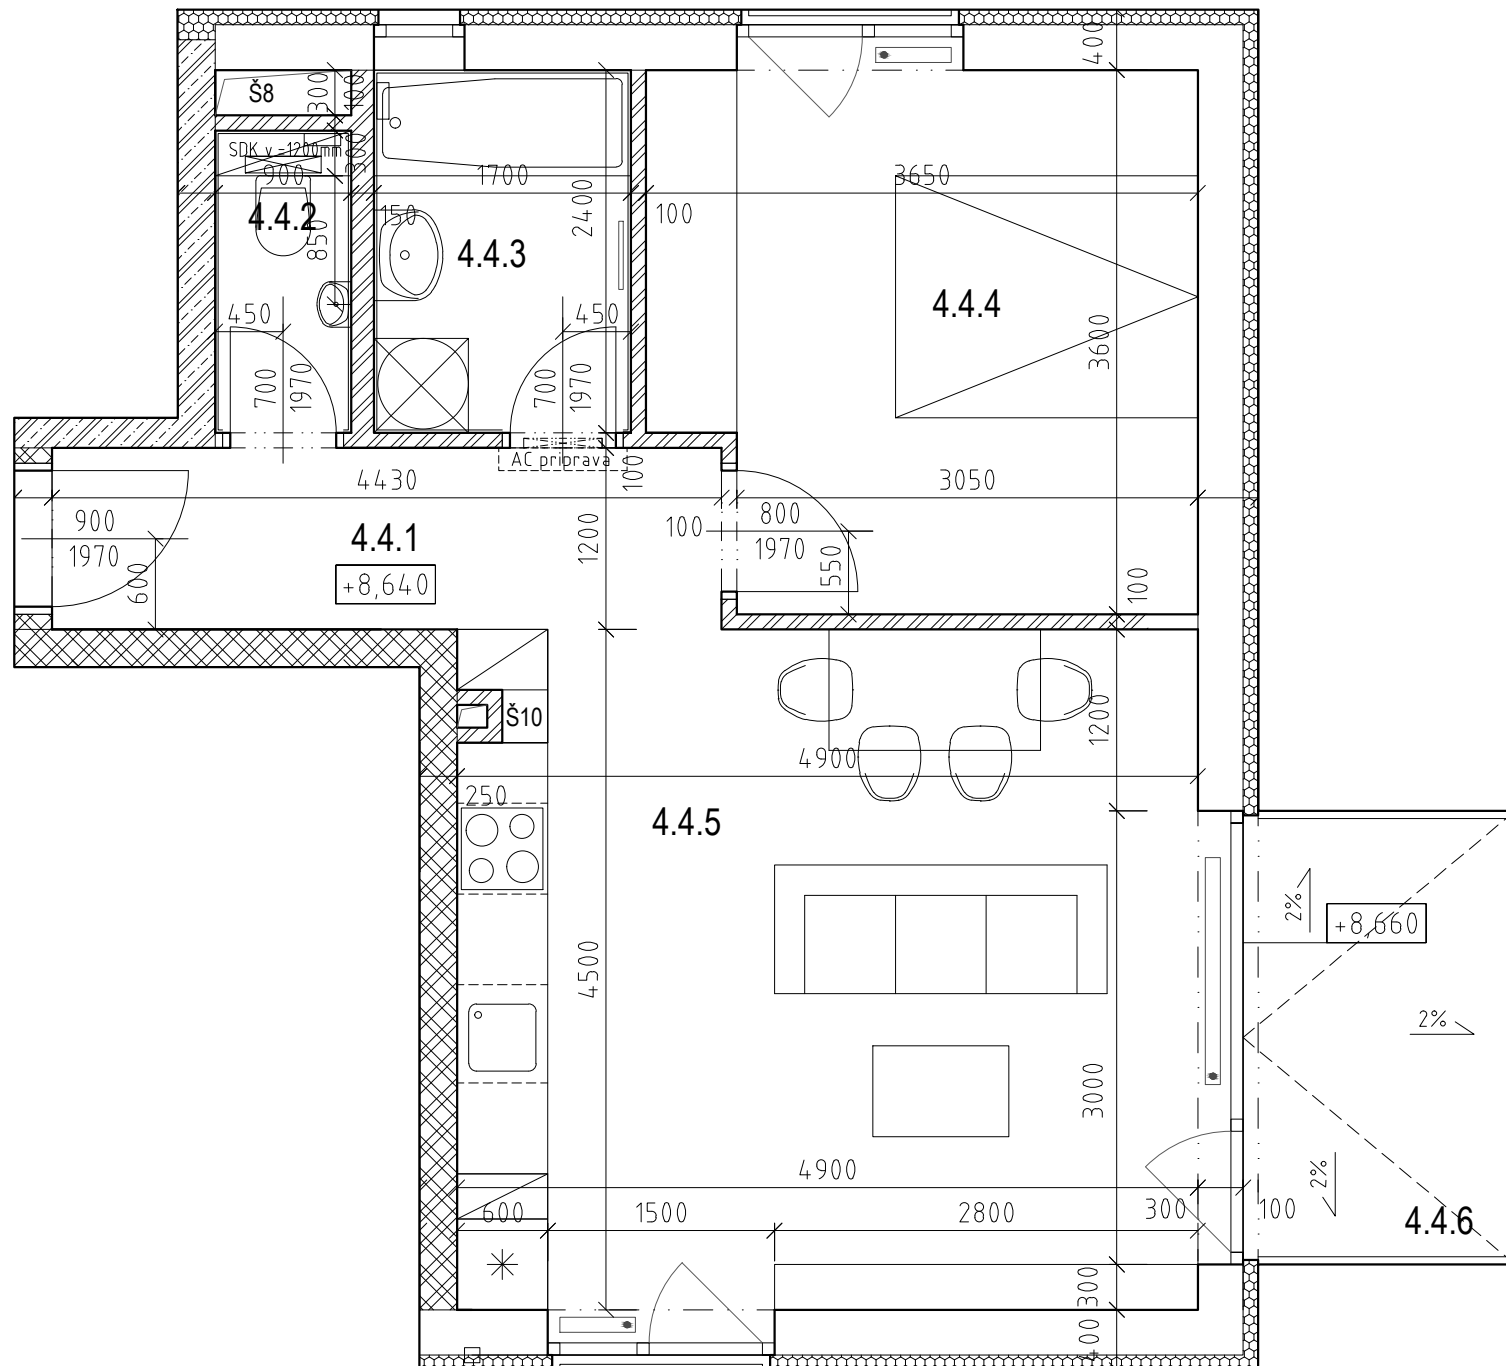

REZIDENCIE HRADSKÁ

BYT 4.04

LEGENDA MIESTNOSTÍ:

BYT 4.04, 4.NP						
OZN.	NAZOV MIESTNOSTI	PLOCHA	PODLAHA	STENA	STROP	POZNAMKA
4.4.1	chodba	5.32	lam.parkety	sadr. om.	sadr. om.	
4.4.2	WC	1.80	ker. dlazba	ker. obklad	sadr. om.	v.o. po strop
4.4.3	kúpeľňa	4.08	ker. dlazba	ker. obklad	sadr. om.	v.o. po strop
4.4.4	spálňa	12.42	lam.parkety	sadr. om.	sadr. om.	
4.4.5	obyť. priestor	21.95	lam.parkety	sadr. om.	sadr. om.	
Σ	užit.plocha bytu	45.56				
4.4.6	balkón	4.79				